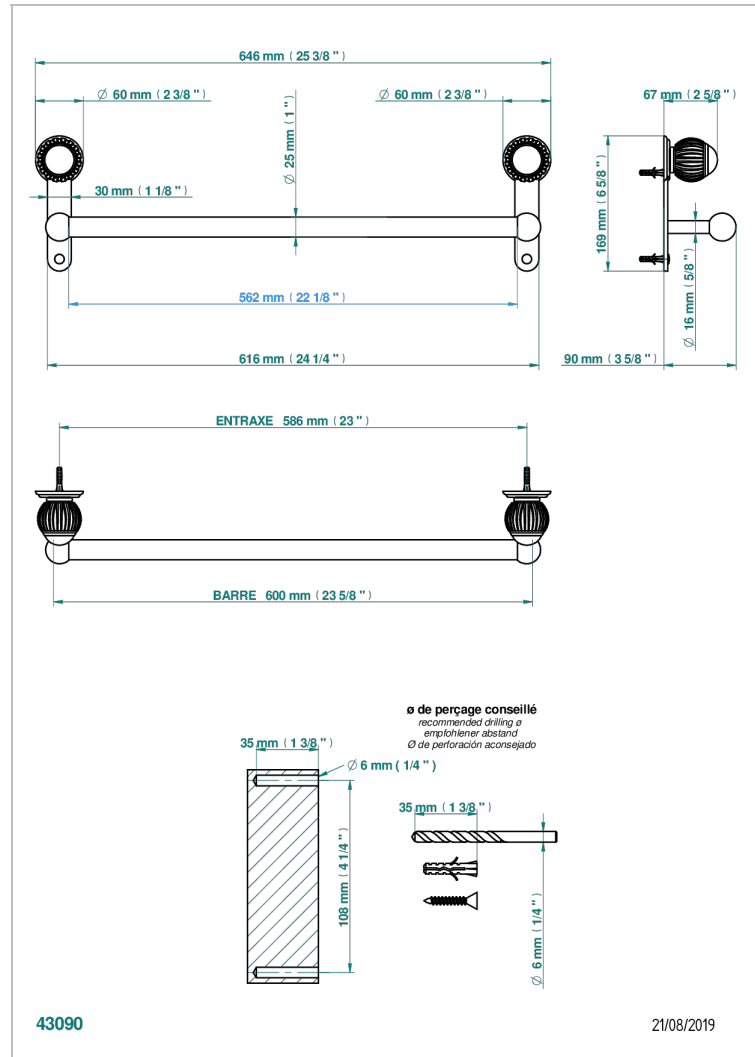

VOGUE С КРАСНОЙ ЯШМОЙ

A8N-526/60

Держатель для полотенец в виде 1 перекладины Ø25 мм, длина 600 мм

THG[®]
PARIS

ХАРАКТЕРИСТИКИ

- Vogue с красной яшмой
- Держатель для полотенец в виде 1 перекладины Ø25 мм, длина 600 мм