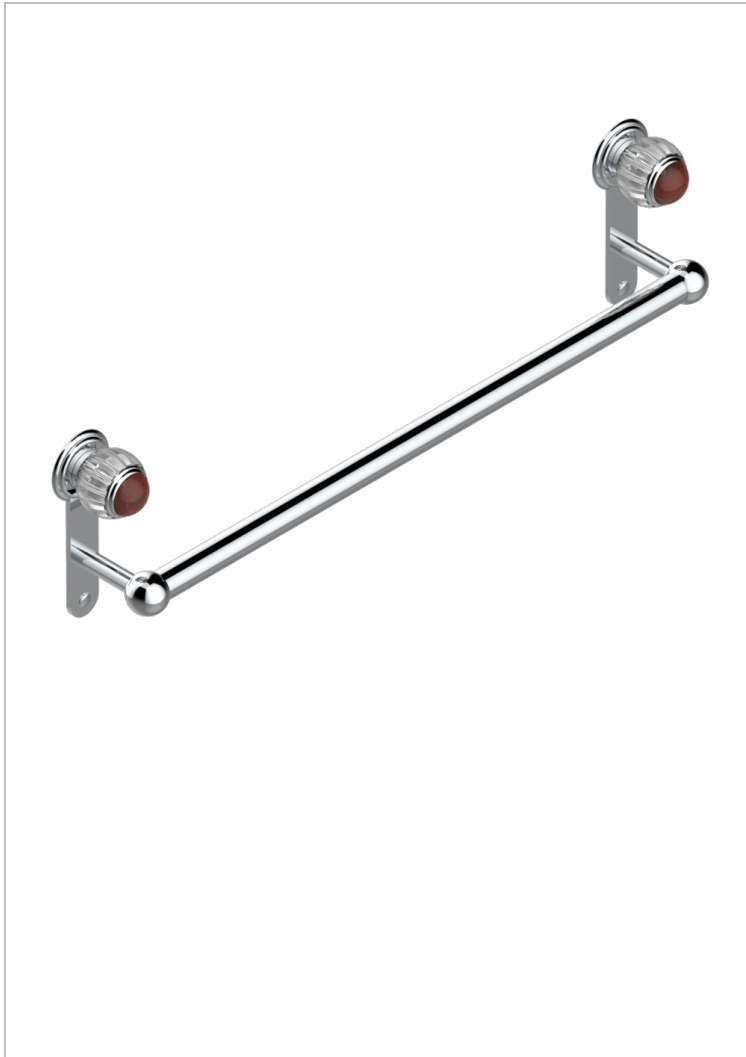

VOGUE С КРАСНОЙ ЯШМОЙ

A8N-526/60

Держатель для полотенец в виде 1 перекладины Ø25 мм, длина 600 мм

THG[®]
PARIS

ХАРАКТЕРИСТИКИ

- Vogue с красной яшмой
- Держатель для полотенец в виде 1 перекладины Ø25 мм, длина 600 мм

ДОСТУПНЫЕ ВАРИАНТЫ ПОКРЫТИЙ

Blush PVD - H62
Graphite PVD - H64
Matt Umber PVD - H67
Matt blush PVD - H60
Matt graphite PVD - H65
Umber PVD - H66

Аранья (чёрный никель) - D24
Бронза - D01
Золото - F01
Матовая красная старинная медь - H07
Матовое золото - F07
Матовое светлое золото - F31

Матовый никель - C01
Матовый хром - C02
Никель - B01
Покрытие PVD бронза - F33
Покрытие PVD золотистый цвет - H52
Покрытие PVD латунь - H49

Покрытие PVD матовая бронза - F34
Покрытие PVD матовая латунь - H50
Покрытие PVD матовый золотистый - H53
Покрытие PVD матовый никель - H56
Покрытие PVD никель - H55
Розовое золото - F27