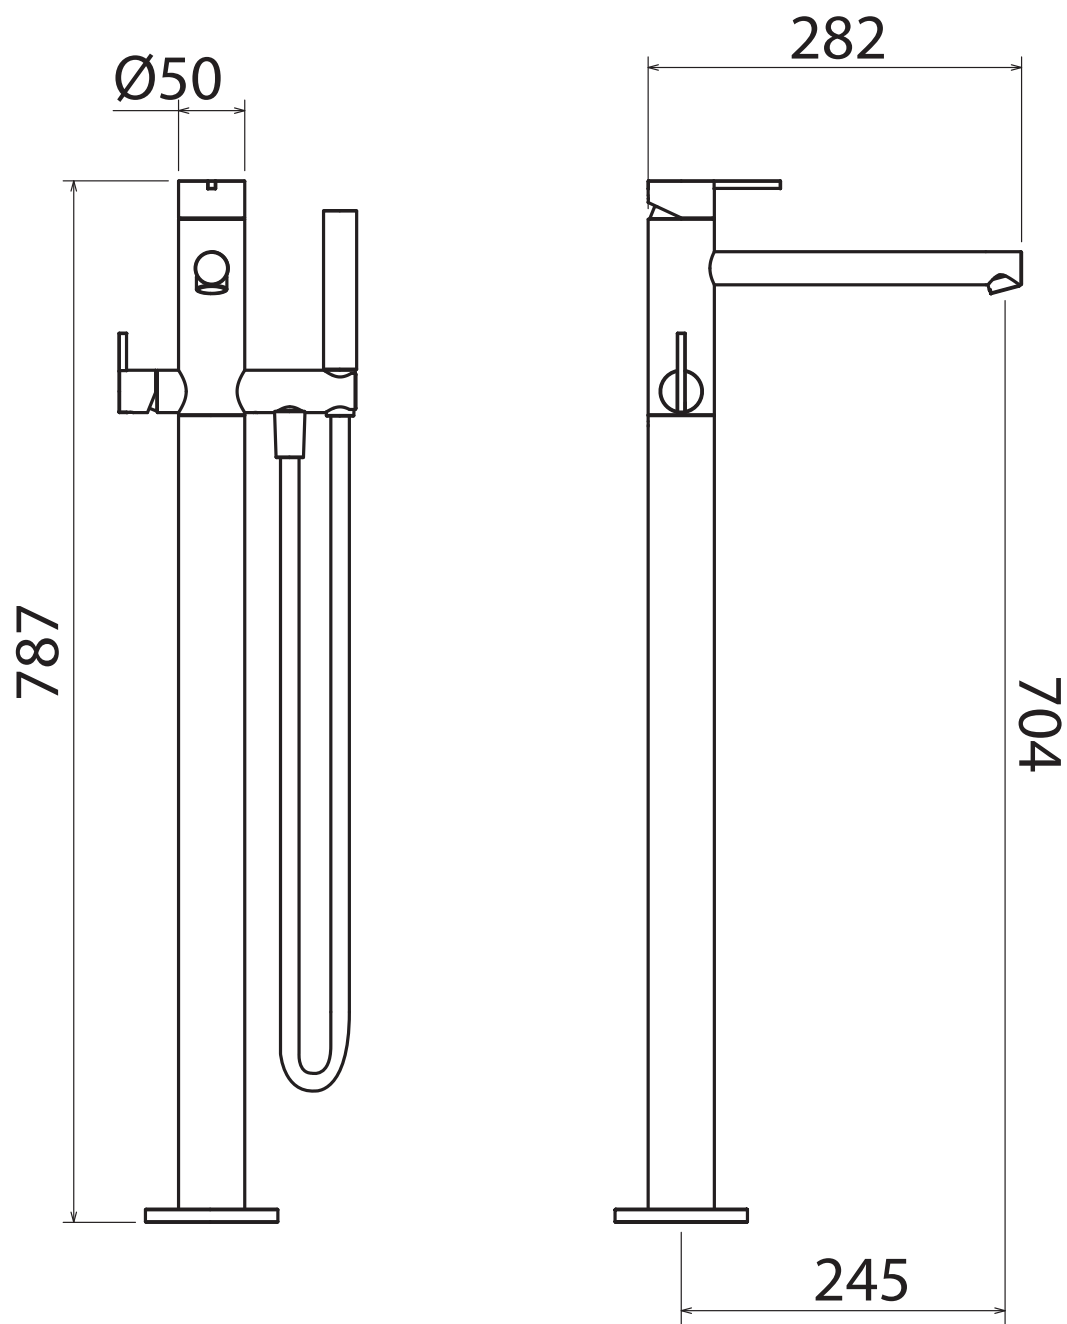

STYLO

STY 070

Freestanding mixer for bathtub with shower hand
Miscelatore a colonna per vasca completo di doccia
Mezclador de suelo para bañera con ducha manual
Mitigeur à colonne pour baignoire avec douchette
Stand-Mischbatterie für Badewanne mit Handbrause

** included DOC003, FEX001G