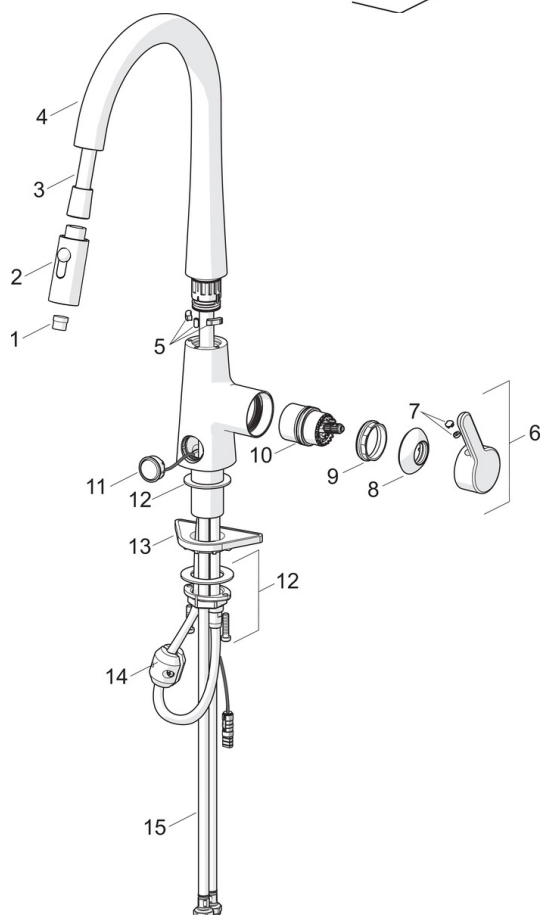

EAN: 6414150082740
static.oras.com/3031F

Смеситель для кухни со smart клапаном для посудомоечной машины и вытяжным изливом. Поворотный излив с вытяжным душем и аэратором. Длина вытягивания излива может быть зафиксирована. Заводская установка угла поворота излива 120° (угол поворота может быть ограничен до 60°-0°). Клапан для посудомоечной машины закрывается автоматически через 4 или 12 часов (одно нажатие открывает клапан на 4 часа, нажатие в течение 5 секунд открывает клапан на 12 часов). Питание от батареи 3 В. Встроенная опция ограничения расхода и температуры воды.

SP3032F

Название	Код
01 Аэратор	1000972V
02 Экономная головка душа	1001321V
03 Шланг для душа, L=1500	1004704V
04 Излив	1003323V
05 Ограничитель излива, 60°/0°	602706/2
06 Рычаг	1003084V
07 Колпачок	602069V
08 Защитная чашечка	1001740V
09 Зажимная гайка	158726
10 Картридж, комплект	1003691V
11 Кнопка, 3 V	1004296V
12 Комплект крепежных частей	602629V
13 Опорная плита, 100x60mm	158825
14 Грузик	602342V
15 Гибкая подводка, L=550, G3/8-M10x1 LH	1004663V