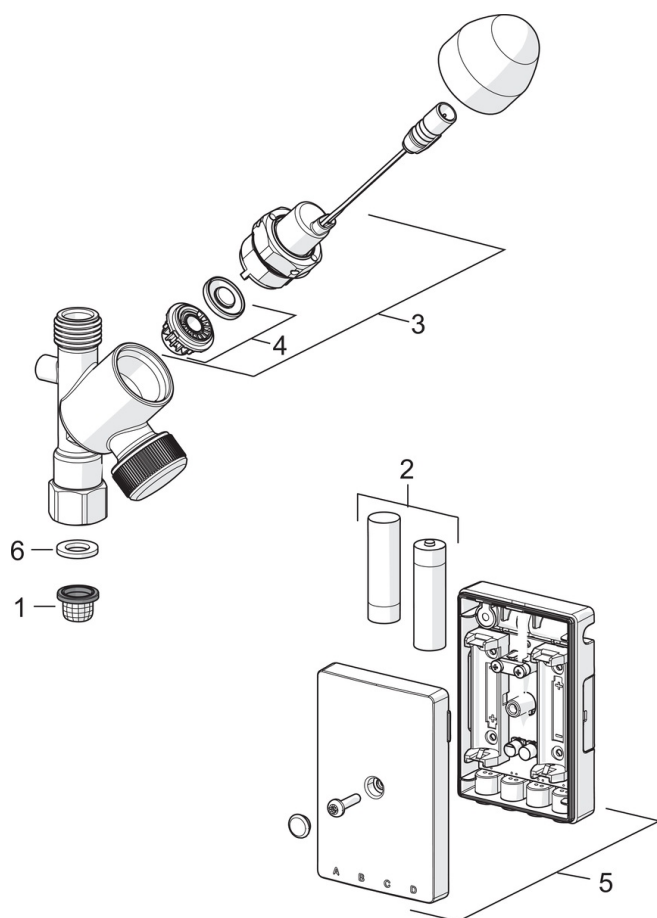

Запасные части

SP0116

Название	Код
01 Блок грязевых фильтров	199257/2
02 Батарейка, 1,5 V AA Lithium	600599V
03 Управляющий клапан, 3 V	601884V-F
04 Мембрана	601512V
05 Блок управления, 3 V	1005266V
06 Прокладка, 18,5/12x2 EPD	438025/10