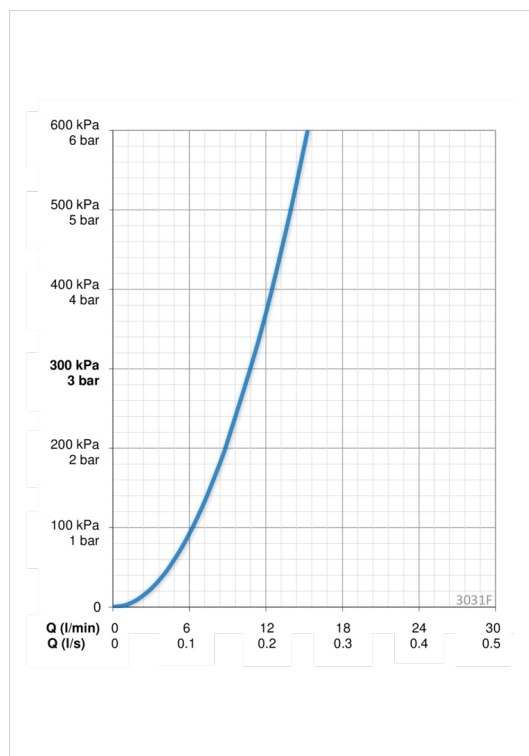

Тип разрешения

Сертификат STF	EUFI29-19004498-TH1
KIWA SE	1607
UN38.3	UN38-3 Energizer L91