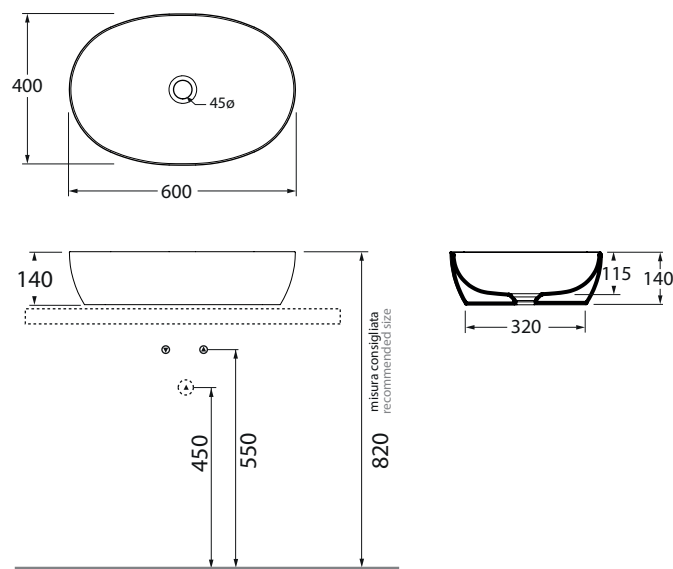

ELLA060400C0

lavabi/ washbasin

codice
code

Lavabo Circle 60 da appoggio h14.
Circle 40 H14 over counter washbasin.

bianco lucido/shiny white

ELLA060400C0BI

finiture COLORS 1250°/COLORS 1250° finishing

ELLA060400C0 ...

ELLA060400C0 MK/CR/NR/OC

finiture LUXURY/Le malteceramiche finishing

ELLA060200C0 ...

(Specificare il colore al momento dell'ordine/Specify the color when ordering)

ELLA060400C0 OG/PL/OR

CM 60X40XH14

plt Italy pz. 20 - plt export pcs. 40

kg 10

scala/scale 1:20 dimensioni/dimensions in mm

Gamma di colori disponibile per lavabo e copripiletta PILCE
Color range available for washbasins and drain cap PILCE

COLORS 1250°

LUXURY

le MALTECERAMICHE