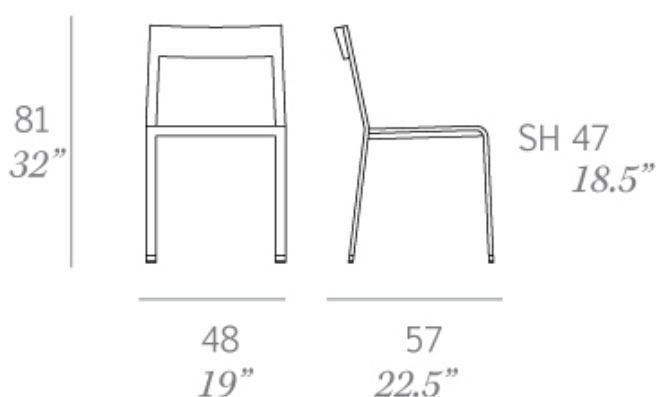

## Silla “Easy chairs” / chair

C186

*OUT*

Colección de sillas y sillones fabricados en tubo de aluminio oval fundido de alta resistencia y tejida a mano artesanalmente con fibra sintética plana (anchura 6 mm) de polietileno de alta densidad (HDPE). Sillas y sillones apilables.

Collection of chairs and armchairs made of high resistance oval aluminum tube and hand-woven flat synthetic fiber made of high density polyethylene (HDPE), 0.24" wide. Stackable seating.

Medidas / Dimensions	48 x 57 x 81 cm 19" x 22.5" x 32"
Peso / Weight	4 kg / 8.8 lb
Volumen / Volume	0,22 m <sup>3</sup> / 7.77 ft <sup>3</sup>