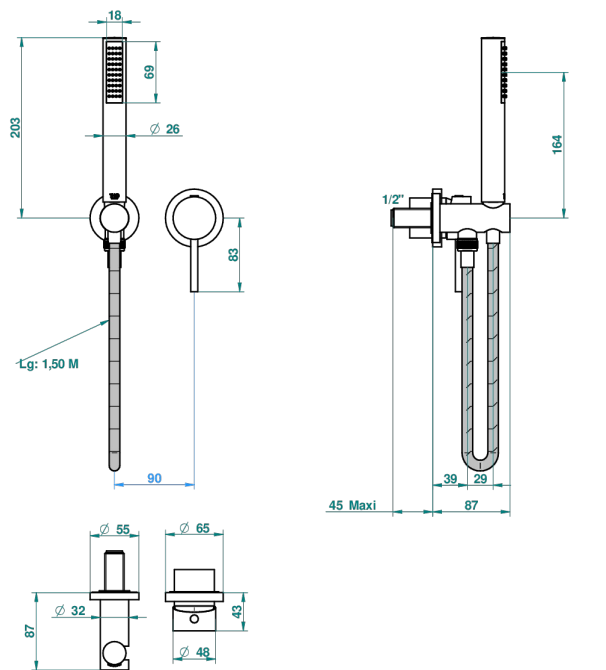

MONTAIGNE MARBRE GRAND ANTIQUE

G3R-6561B

Trim only for wall mixer with complete handshower on hook

Compatible avec

5840/MA

5840/MA/W

5840/MAUS

67696

07/03/2019

ХАРАКТЕРИСТИКИ

- Montaigne marbre Grand Antique
- Trim only for wall mixer with complete handshower on hook

ДОСТУПНЫЕ ВАРИАНТЫ ПОКРЫТИЙ

Blush PVD - H62
Graphite PVD - H64
Matt Umber PVD - H67
Matt blush PVD - H60
Matt graphite PVD - H65
Umber PVD - H66

Аранья (чёрный никель) - D24
Бронза - D01
Золото - F01
Матовая красная старинная медь - H07
Матовое золото - F07
Матовое светлое золото - F31

Матовый никель - C01
Матовый хром - C02
Никель - B01
Покрытие PVD бронза - F33
Покрытие PVD золотистый цвет - H52
Покрытие PVD латунь - H49

Покрытие PVD матовая бронза - F34
Покрытие PVD матовая латунь - H50
Покрытие PVD матовый золотистый - H53
Покрытие PVD матовый никель - H56
Покрытие PVD никель - H55
Розовое золото - F27

Сатинированное золото - F03
Сатинированный хром - C03
Светлое золото - F30
Серебро с родием - F18
Состаренный никель - H28
Старинное серебро - H03