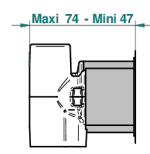

67696

07/03/2019

ХАРАКТЕРИСТИКИ

- Montaigne marbre Grand Antique
- Trim only for wall mixer with complete handshower on hook

ДОСТУПНЫЕ ВАРИАНТЫ ПОКРЫТИЙ

Blush PVD - H62
Graphite PVD - H64
Matt Umber PVD - H67
Matt blush PVD - H60
Matt graphite PVD - H65
Umber PVD - H66

Аранья (чёрный никель) - D24
Бронза - D01
Золото - F01
Матовая красная старинная медь - H07
Матовое золото - F07
Матовое светлое золото - F31

Матовый никель - C01
Матовый хром - C02
Никель - B01
Покрытие PVD бронза - F33
Покрытие PVD золотистый цвет - H52
Покрытие PVD латунь - H49

Покрытие PVD матовая бронза - F34
Покрытие PVD матовая латунь - H50
Покрытие PVD матовый золотистый - H53
Покрытие PVD матовый никель - H56
Покрытие PVD никель - H55
Розовое золото - F27

Сатинированное золото - F03
Сатинированный хром - C03
Светлое золото - F30
Серебро с родием - F18
Состаренный никель - H28
Старинное серебро - H03