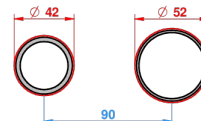

67696

07/03/2019

ХАРАКТЕРИСТИКИ

- Montaigne marbre Grand Antique
- Trim only for wall mixer with complete handshower on hook

ДОСТУПНЫЕ ВАРИАНТЫ ПОКРЫТИЙ

Blush PVD - H62
Graphite PVD - H64
Matt Umber PVD - H67
Matt blush PVD - H60
Matt graphite PVD - H65
Umber PVD - H66

Аранья (чёрный никель) - D24
Бронза - D01
Золото - F01
Матовая красная старинная медь - H07
Матовое золото - F07
Матовое светлое золото - F31

Матовый никель - C01
Матовый хром - C02
Никель - B01
Покрытие PVD бронза - F33
Покрытие PVD золотистый цвет - H52
Покрытие PVD латунь - H49

Покрытие PVD матовая бронза - F34
Покрытие PVD матовая латунь - H50
Покрытие PVD матовый золотистый - H53
Покрытие PVD матовый никель - H56
Покрытие PVD никель - H55
Розовое золото - F27

Сатинированное золото - F03
Сатинированный хром - C03
Светлое золото - F30
Серебро с родием - F18
Состаренный никель - H28
Старинное серебро - H03