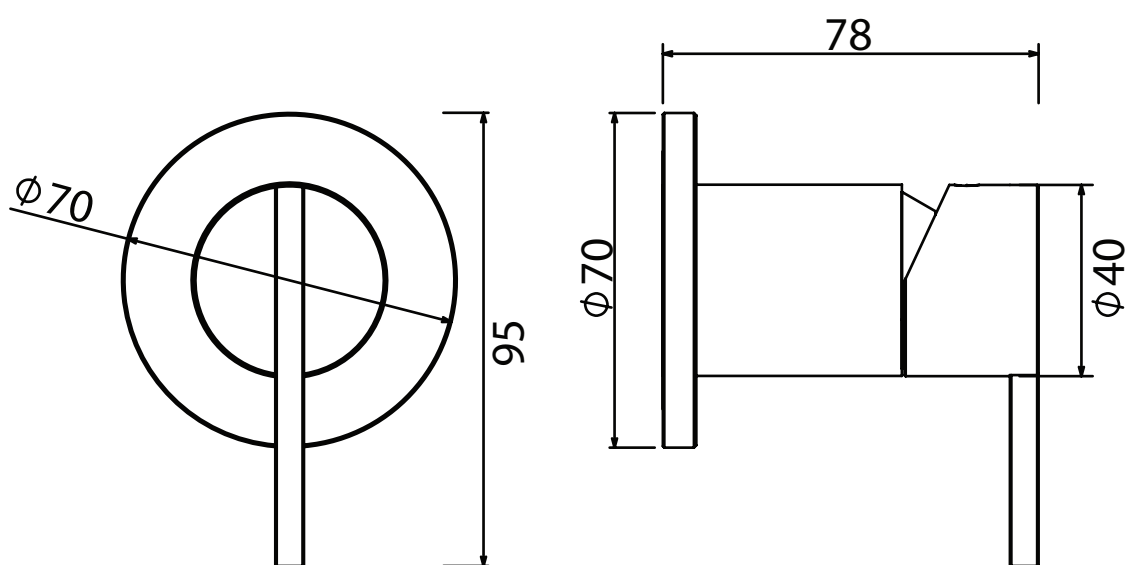

STYLO

STY 101

Wall mounting mono-control mixer
Miscelatore monocomando da parete
Mezclador monomando de pared
Mitigeur mural
Monokommando Wandeinbaumischer