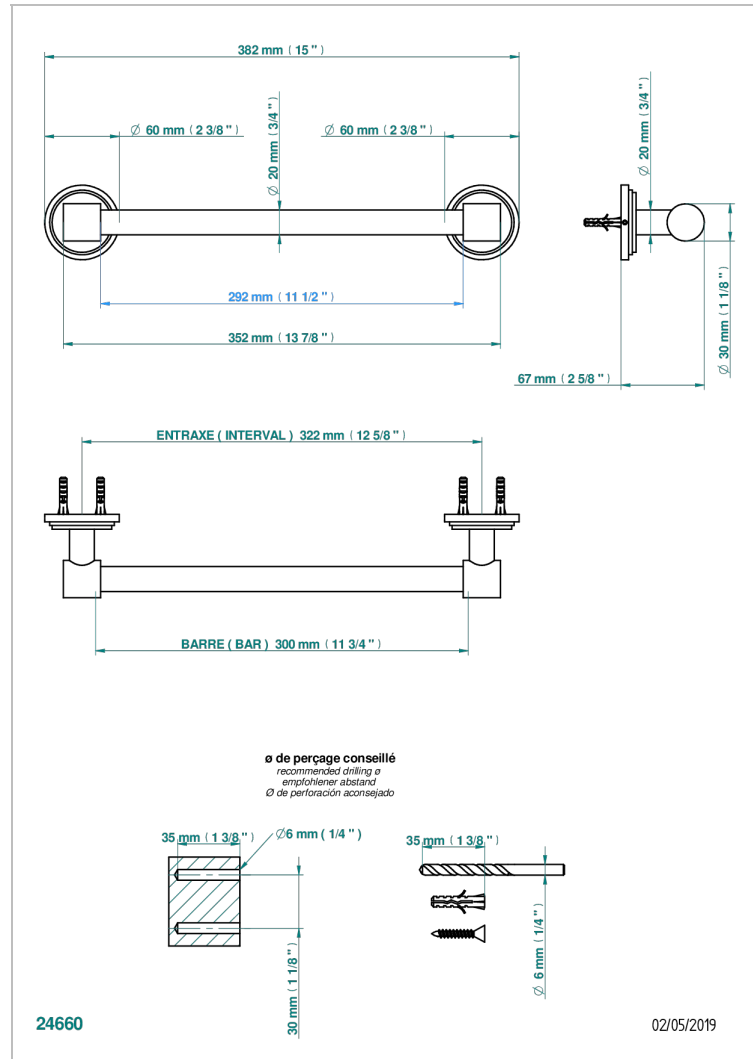

LE 9 HOWLITE

G2H-520/30

Полотенцедержатель одинарный - фиксированная рейка 30 см, Ø 20 мм

THG[®]
PARIS

ХАРАКТЕРИСТИКИ

- Le 9 Howlite
- Полотенцедержатель одинарный - фиксированная рейка 30 см, Ø 20 мм

ДОСТУПНЫЕ ВАРИАНТЫ ПОКРЫТИЙ