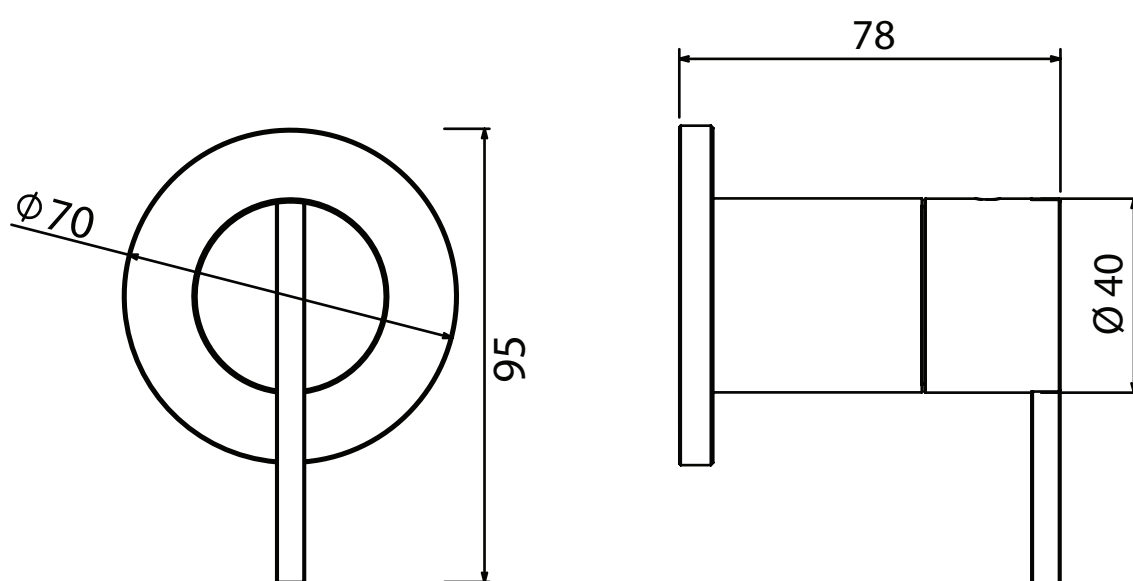

STYLO

STY 102

Open/close tap with 1/2" gas connection
Rubinetto apri/chiudi con attacchi da 1/2" gas
Grifo coin apertura y cierre con junta 1/2" gas
Robinet avec ouverture et fermeture avec prise 1/2"
Armatur mit Oeffnung und Schluss mit 1/2 Gas Anschluss