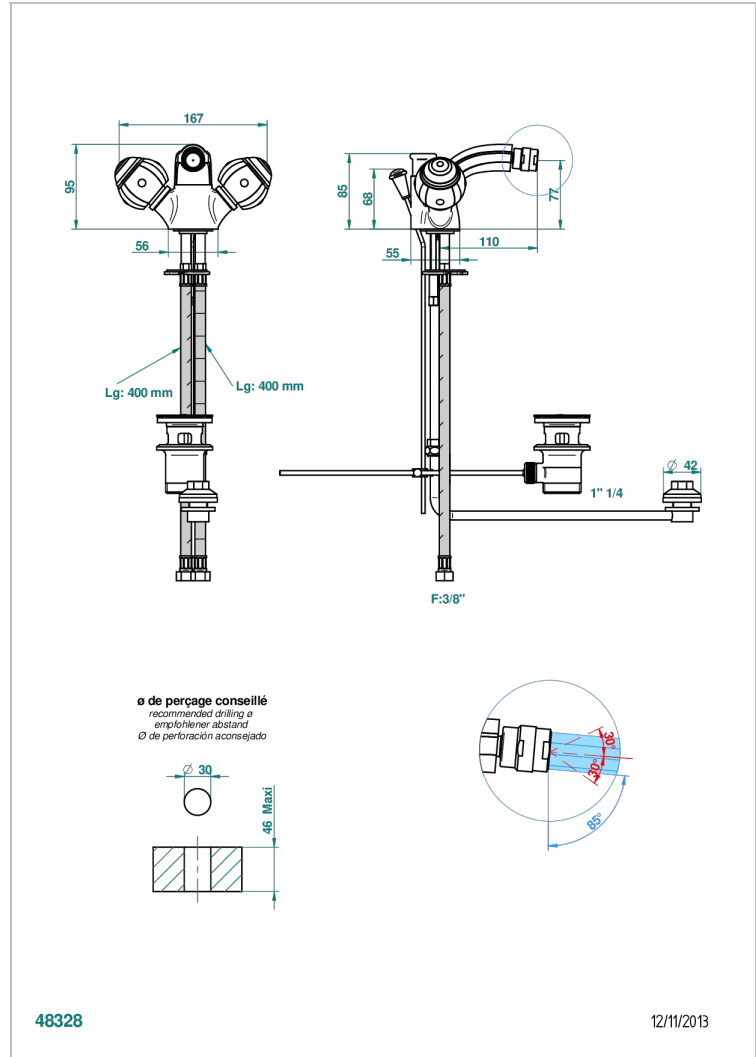

# ITHAQUE С ЗОЛОТЫМ ДЕКОРОМ

A7A-3205/202

THG  
PARIS

Смеситель для биде на одно отверстие с поворотным изливом, направленным вверх распылителем и донным клапаном

## ХАРАКТЕРИСТИКИ

- Ithaque с золотым декором
- Смеситель для биде на одно отверстие с поворотным изливом, направленным вверх распылителем и донным клапаном

## ТЕХНИЧЕСКИЕ ХАРАКТЕРИСТИКИ

- Recommandé : 3 bars (max. 5 bars) - Advised : 43,5 psi (max. 72 psi)
- 15 l/min à 3 bars (4 gpm at 43.5 psi)