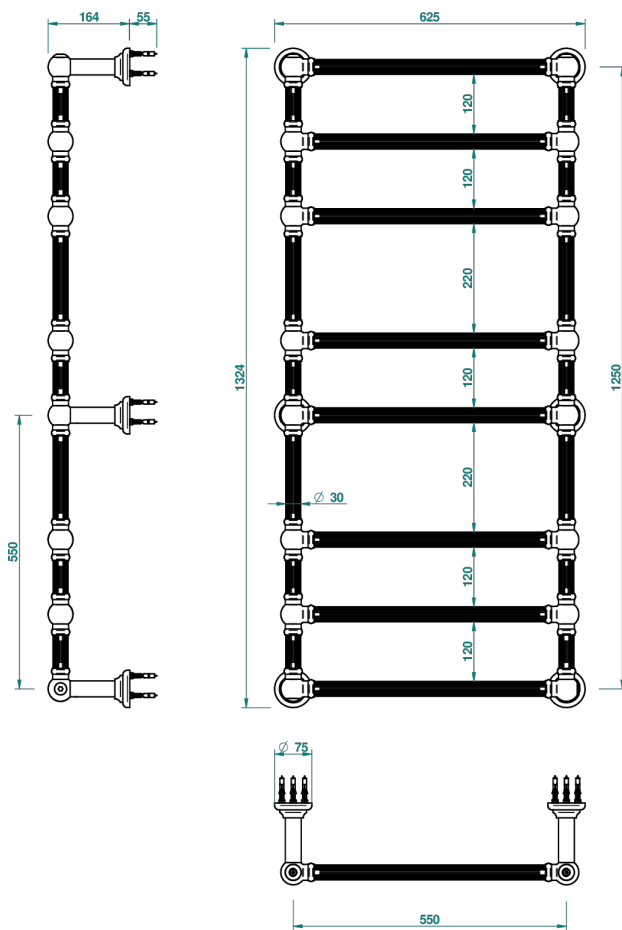

SECHE-SERVIETTES TRADITIONNEL

B6A-TWF8E

Полотенцесушитель Традиционный канnelированный, 8 перекладин, 625 мм x 1325 мм, электрический

THG[®]
PARIS

70103

07/06/2019

ХАРАКТЕРИСТИКИ

- Sèche-serviettes Traditionnel
- Полотенцесушитель Традиционный канnelированный, 8 перекладин, 625 мм x 1325 мм, электрический

ТЕХНИЧЕСКИЕ ХАРАКТЕРИСТИКИ

- Tension (voltage) : 110V ou 230V
- Puissance (power) : 200W
- IP 55
- CE classe 1, 2
- Hauteur minimale au sol (minimum height from the ground) : 60 cm (24")
- Température maximale (maximum temperature) : 60°C (140°F)

Никель - B01
Покрытие PVD бронза - F33
Покрытие PVD золотистый цвет - H52
Покрытие PVD латунь - H49
Покрытие PVD матовая бронза - F34
Покрытие PVD матовая латунь - H50

Покрытие PVD матовый золотистый - H53
Покрытие PVD матовый никель - H56
Покрытие PVD никель - H55
Светлое золото - F30
Хром - A02