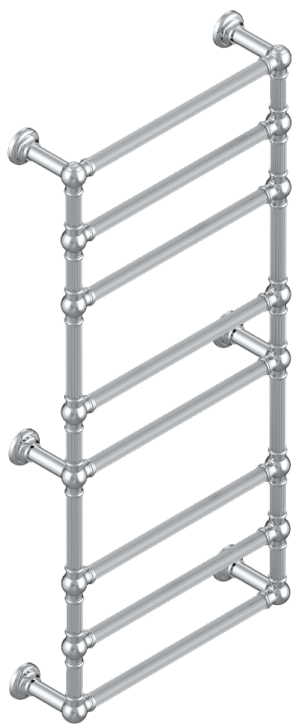

SECHE-SERVIETTES TRADITIONNEL

B6A-TWF8E

Полотенцесушитель Традиционный канnelированный, 8 перекладин, 625 мм x 1325 мм, электрический

THG[®]
PARIS

70103

07/06/2019

ХАРАКТЕРИСТИКИ

- Sèche-serviettes Traditionnel
- Полотенцесушитель Традиционный канnelированный, 8 перекладин, 625 мм x 1325 мм, электрический

ДОСТУПНЫЕ ВАРИАНТЫ ПОКРЫТИЙ

Blush PVD - H62
Graphite PVD - H64
Matt Umber PVD - H67
Matt blush PVD - H60
Matt graphite PVD - H65
Umber PVD - H66

Бронза - D01
Золото - F01
Матовое золото - F07
Матовое светлое золото - F31
Матовый никель - C01
Матовый хром - C02

Никель - B01
Покрытие PVD бронза - F33
Покрытие PVD золотистый цвет - H52
Покрытие PVD латунь - H49
Покрытие PVD матовая бронза - F34
Покрытие PVD матовая латунь - H50

Покрытие PVD матовый золотистый - H53
Покрытие PVD матовый никель - H56
Покрытие PVD никель - H55
Светлое золото - F30
Хром - A02