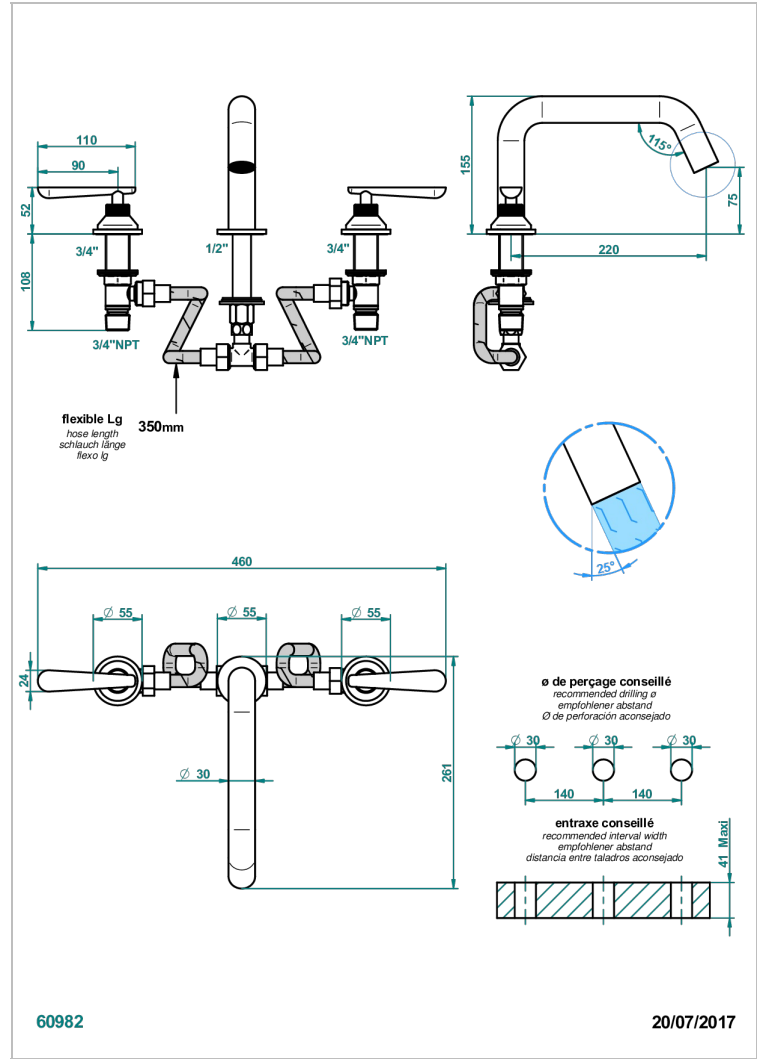

Смеситель для ванны на 3 отверстия, устанавливаемый на борту - низкий излив СУПЕР ГОЛИАФ

### ХАРАКТЕРИСТИКИ

- Dean
- Смеситель для ванны на 3 отверстия, устанавливаемый на борту - низкий излив СУПЕР ГОЛИАФ