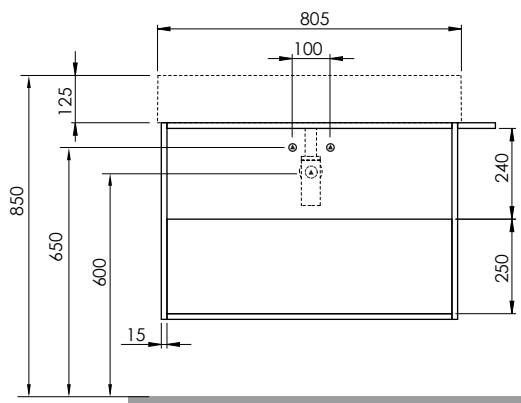

MSQ 81 B ON

Cm 89X44,5XH52

kg 24,2

scala/scale 1:20 dimensioni/dimensions in mm

Gamma di colori disponibile per MOBILE

Color range available for FURNITURE

Olmo finitura bianco
White elm finish

Olmo finitura naturale
Natural elm finish