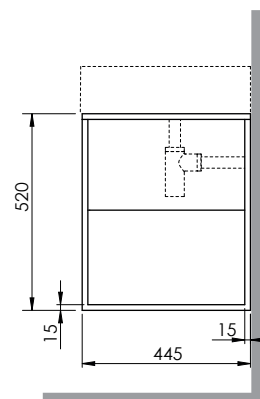

MSQ 81 B OS

Mobile sospeso SQUARED struttura bianca con cassettone finitura olmo bianco
SQUARED wall-hung cabinet white structure and white elm finish drawer

MSQ 81 B OB

Mobile sospeso SQUARED struttura bianca con cassettone finitura olmo naturale
SQUARED wall-hung cabinet white structure and natural elm finish drawer

MSQ 81 B ON

Cm 89X44,5XH52

kg 24,2

scala/scale 1:20 dimensioni/dimensions in mm

Gamma di colori disponibile per MOBILE

Color range available for FURNITURE

Olmo finitura bianco
White elm finish

Olmo finitura naturale
Natural elm finish