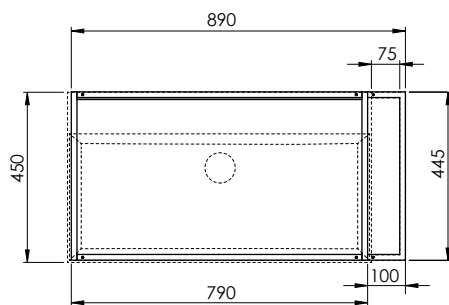

MSQ 81 B OS

Mobile sospeso SQUARED struttura bianca con cassettone finitura olmo bianco
SQUARED wall-hung cabinet white structure and white elm finish drawer

MSQ 81 B OB

Mobile sospeso SQUARED struttura bianca con cassettone finitura olmo naturale
SQUARED wall-hung cabinet white structure and natural elm finish drawer

MSQ 81 B ON

Cm 89X44,5XH52

kg 24,2

scala/scale 1:20 dimensioni/dimensions in mm

Gamma di colori disponibile per MOBILE

Color range available for FURNITURE

Olmo finitura bianco
White elm finish

Olmo finitura naturale
Natural elm finish