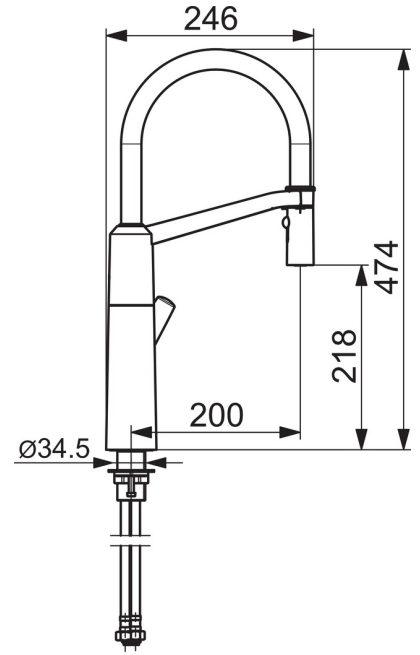

ТЕХНИЧЕСКИЕ ДАННЫЕ

Параметры расхода воды

Расход воды при 300 кПа	0.2 l/s
Потеря давления при расходе 0.2 л/с	300 kPa

Технические характеристики

Относительный диаметр	DN15
Подключение горячей воды	max. +70°C
Рабочее давление	100 - 1000 kPa
Установочные размеры	G3/8
Длина/расстояние	200 mm
Материал	Латунь/композит

Тип разрешения

Сертификат STF	EUFI29-20002662-TH2
KIWA SE	1628
UN38.3	UN38-3 Maxell 2CR5

Запасные части

SP2739F

Название	Код
01 Высокий излив	1002660V
02 Аэратор	1000972V
03 Экономная головка душа	1001321V
04 Картридж, комплект	158890
05 Зажимная гайка	158726
06 Защитная чашечка	159053V
07 Рычаг	601319V
08 Колпачок	159020/10
09 Крепежные винты, комплект, M4x10	159248/10
10 Комплект крепежных частей	602629V
11 Электромагнитный клапан	600047V
12 Крышка	600093V
13 Литиевая батарейка, 2CR5 6 V	198330
14 Футляр батарейки	199417V
15 крепёж	1001323V
16 Комплект уплотнений	601072V