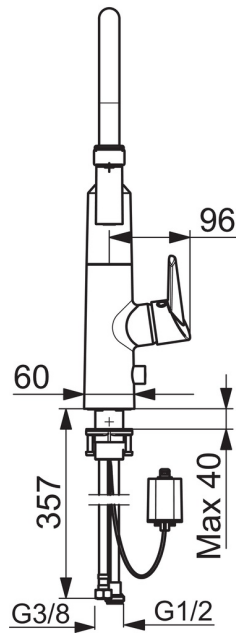

EAN: 6414150079573
static.oras.com/2739F

Смеситель для кухни с боковым управлением, гибким, высоким поворотным изливом, аэратором и smart клапаном для посудомоечной машины. Угол поворота излива составляет 120° (заводская установка). По желанию поворот излива может быть ограничен до 60° или 80°. Клапан посудомоечной машины закрывается автоматически через 4 или 12 часов (одно нажатие открывает клапан на 4 часа, нажатие в течение 5 секунд открывает клапан на 12 часов). Питание от батарейки 6В. Смеситель оснащён грязевыми фильтрами.

ТЕХНИЧЕСКИЕ ДАННЫЕ

Параметры расхода воды

Расход воды при 300 кПа	0.2 l/s
Потеря давления при расходе 0.2 л/с	300 kPa

Технические характеристики

Относительный диаметр	DN15
Подключение горячей воды	max. +70°C
Рабочее давление	100 - 1000 kPa
Установочные размеры	G3/8
Длина/расстояние	200 mm
Материал	Латунь/композит

Установки ПО

Время открывания клапана посудомоечной машины	4 h / 12 h
---	-------------------

Электрические параметры

Батарея	Lithium 2CR5 6 V
---------	-------------------------

Regulations

Директива EMC	CE 2014/30/EU
Стандарт EN	EN 15091
Уровень шума	I (ISO 3822) Oras lab.
Степень защиты	IP 55

Тип разрешения

Сертификат STF	EUFI29-20002662-TH2
KIWA SE	1628
UN38.3	UN38-3 Maxell 2CR5

Запасные части

SP2739F

Название	Код
01 Высокий излив	1002660V
02 Аэратор	1000972V
03 Экономная головка душа	1001321V
04 Картридж, комплект	158890
05 Зажимная гайка	158726
06 Защитная чашечка	159053V
07 Рычаг	601319V
08 Колпачок	159020/10
09 Крепежные винты, комплект, M4x10	159248/10
10 Комплект крепежных частей	602629V
11 Электромагнитный клапан	600047V
12 Крышка	600093V
13 Литиевая батарейка, 2CR5 6 V	198330
14 Футляр батарейки	199417V
15 крепёж	1001323V
16 Комплект уплотнений	601072V