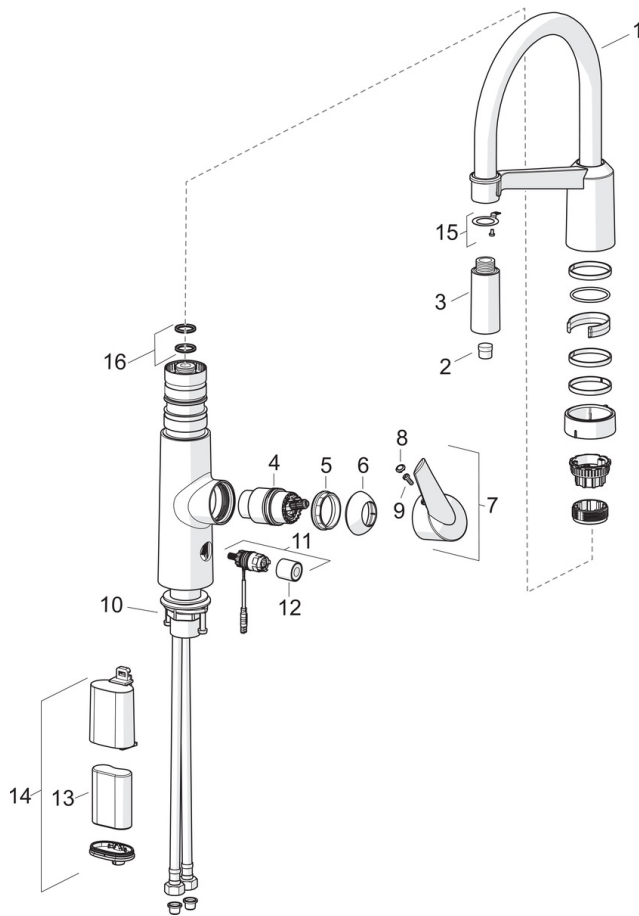

ТЕХНИЧЕСКИЕ ДАННЫЕ

Параметры расхода воды

Расход воды при 300 кПа	0.2 l/s
Потеря давления при расходе 0.2 л/с	300 kPa

Технические характеристики

Относительный диаметр	DN15
Подключение горячей воды	max. +70°C
Рабочее давление	100 - 1000 kPa
Установочные размеры	G3/8
Длина/расстояние	200 mm
Материал	Латунь/композит

Установки ПО

Время открывания клапана посудомоечной машины	4 h / 12 h
---	-------------------

Электрические параметры

Батарея	Lithium 2CR5 6 V
---------	-------------------------

Regulations

Директива EMC	CE 2014/30/EU
Стандарт EN	EN 15091
Уровень шума	I (ISO 3822) Oras lab.
Степень защиты	IP 55

Тип разрешения

Сертификат STF	EUFI29-20002662-TH2
KIWA SE	1628
UN38.3	UN38-3 Maxell 2CR5

Запасные части

SP2739F

Название	Код
01 Высокий излив	1002660V
02 Аэратор	1000972V
03 Экономная головка душа	1001321V
04 Картридж, комплект	158890
05 Зажимная гайка	158726
06 Защитная чашечка	159053V
07 Рычаг	601319V
08 Колпачок	159020/10
09 Крепежные винты, комплект, M4x10	159248/10
10 Комплект крепежных частей	602629V
11 Электромагнитный клапан	600047V
12 Крышка	600093V
13 Литиевая батарейка, 2CR5 6 V	198330
14 Футляр батарейки	199417V
15 крепёж	1001323V
16 Комплект уплотнений	601072V