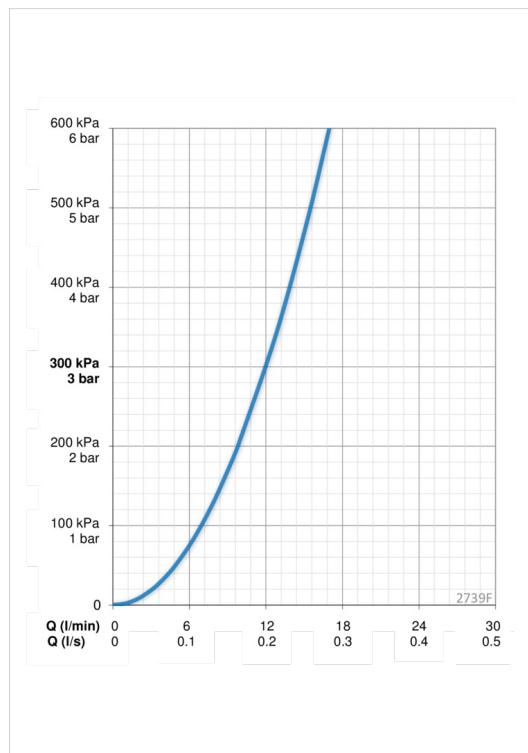

Тип разрешения

Сертификат STF	EUFI29-20002662-TH2
KIWA SE	1628
UN38.3	UN38-3 Maxell 2CR5