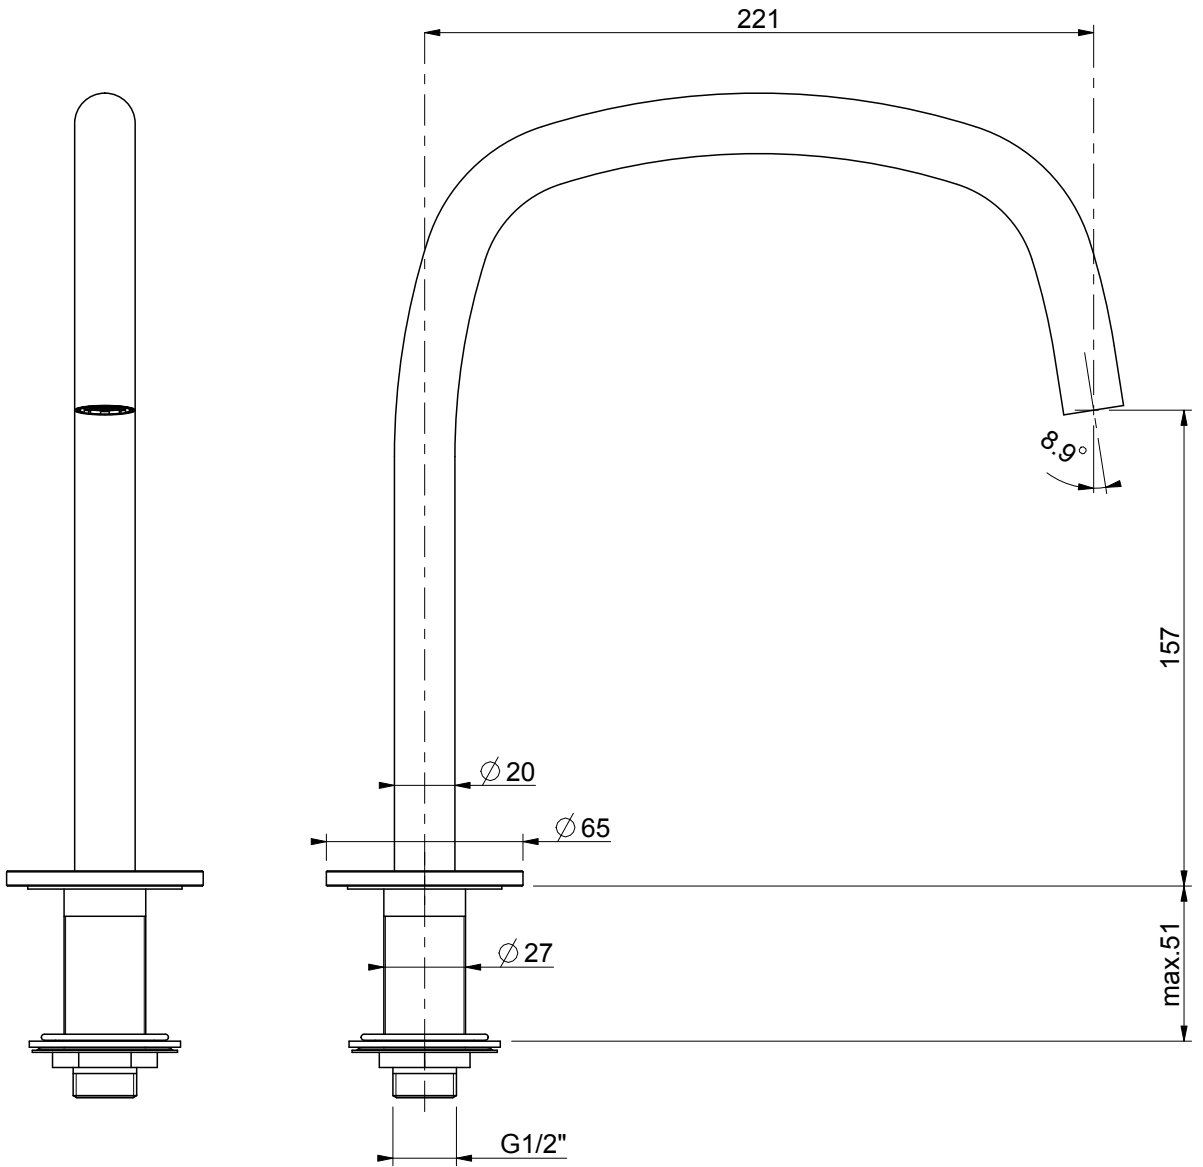

PIET **BOON**.taps & basins  
by COCOON

PB11

deck mounted spout

8	V016029S	Kit fissaggio deviatore bordo vasca	1	VARI	22.135
7	V017020	O-Ring corda 1.78x18.77 (T2-018)	1	EPDM	1.359
6	V017009	O-Ring corda 1.78x14	1	NBR_70_SH_A	0.185
5	V014036	Aeratore Neoperl cachè TJ d.18.5	1	VARI	0.000
4	P003353	Guarnizione d.51 f.40 h.1	1	SPUGNA_ADESIVA	0.024
3	-	Rosone per bocche d.20 esterno d.65	1	ACCIAIO_INOX_AISI_303	95.121
2	-	Gambo supporto bocca remota	1	CW614N_EN12164	187.317
1	-	Bocca remota da piano	1	ACCIAIO_INOX	336.583
<b>Pos.</b>	<b>Dis. nr.</b>	<b>Descrizione</b>	<b>Q.ta'</b>	<b>Materiale</b>	<b>Peso</b>