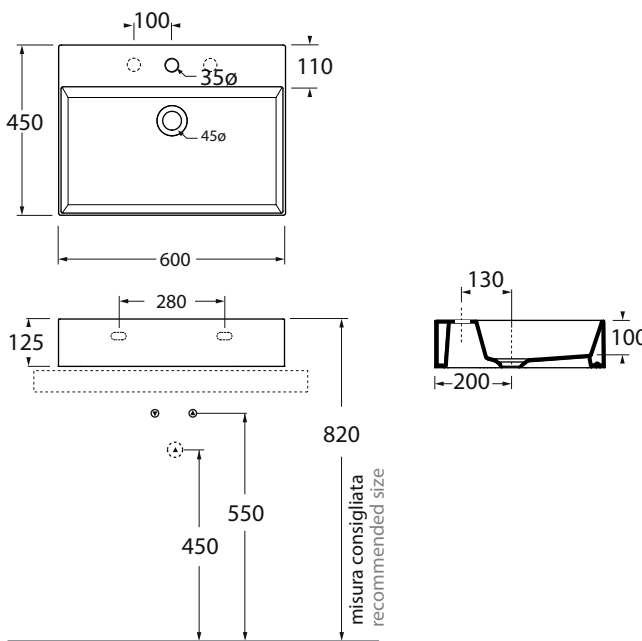

ELLP060450QM

lavabi/ washbasin

codice
code

Lavabo SQUARED 60x45 da appoggio/sospeso monoforo.
Squared cm 60x45 over counter/wall-hung 1 tap hole washbasin.

bianco lucido/shiny white

ELLP060450QMBI

finiture COLORS 1250°/COLORS 1250° finishing

ELLP060450QM MK/CR/NR/OC

finiture LUXURY/Le malteceramiche finishing

ELLP060450QM...

(Specificare il colore al momento dell'ordine/Specify the color when ordering)

ELLP060450QM OG/PL/OR

CM 60,5X45XH12,5

plt Italy pz. 20 - plt export pcs. 40

kg 18

scala/scale 1:20 dimensioni/dimensions in mm

Gamma di colori disponibile per lavabo e copripiletta PILCE

Color range available for washbasins and drain cap PILCE

COLORS 1250°

LUXURY

le MALTECERAMICHE

Complementi/complements: