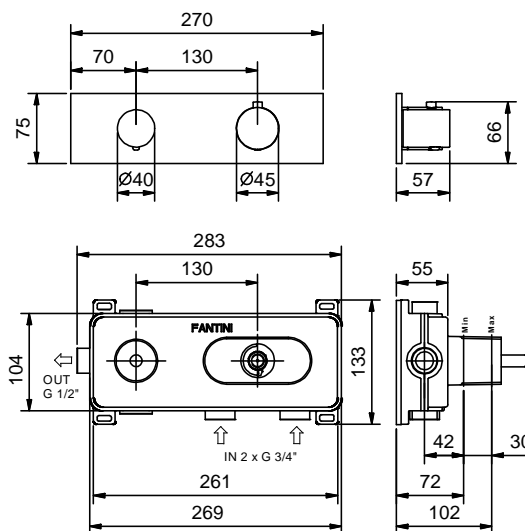

Термостатический встраиваемый смеситель для душа, 3/4" - VENEZIA

APT. N231B+D331A

Термостатический встраиваемый смеситель для душа, 3/4"

- 1 выпуск 1/2"
- ручки
- только для горизонтальной установки
- впуски 3/4"

Внутренняя часть

Отделки:

- | | | |
|--------------------------|--|-------------|
| <input type="checkbox"/> | | 19 00 D331A |
|--------------------------|--|-------------|

Проект:

Комната:

Дата:

Комментарии: