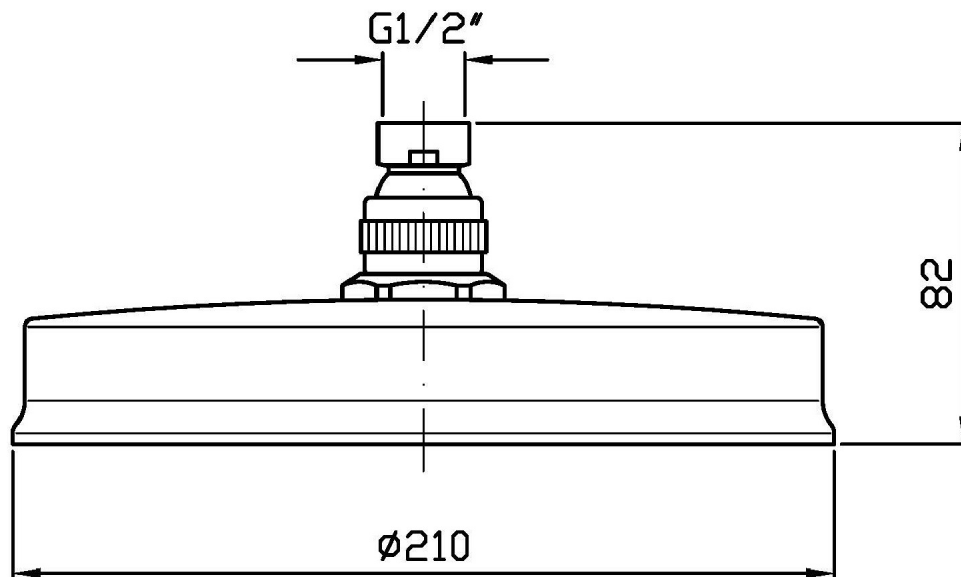

SHOWER

Z94184

Disegno Complessivo / Overall Drawing