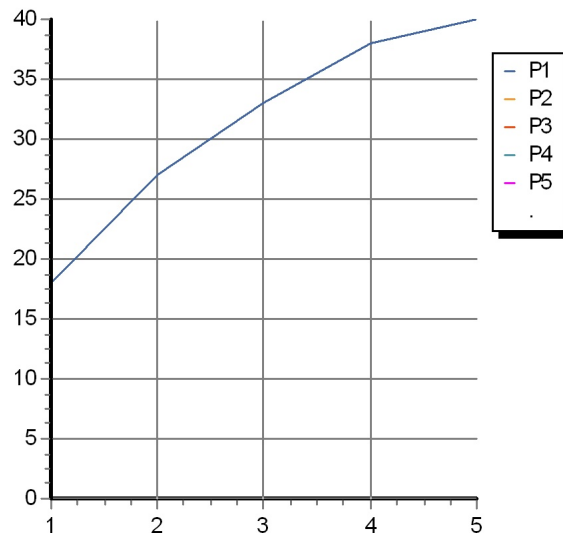

Marchio / Brand ZUCCHETTI

Classe / Class DOCCE

SHOWER

Z94184

Soffione a getto fisso Ø 210 mm. / Shower head, Ø 210 mm.

Soffione in ottone, a getto fisso con sistema anticalcare, Ø 210 mm.

Brass shower head, with antilimescale system, Ø 210 mm.

PRESSIONE PRESSURE	1 BAR	2 BAR	3 BAR	4 BAR	5 BAR
SOFFIONE SHOWER HEAD	18	27	33	38	40
P2					
P3					
P4					
P5					

SHOWER

Z94184

Pesi e Misure / Weights and Sizes

Peso (Kg) Weight (lb)	1,69 (Kg)	3,72 (lb)
Volume test (dc3) - (in3)	5,29 (dc3)	322,82 (in3)
h (mm) - (in)	100,00 (mm)	3,94 (in)
L1 (mm) - (in)	225,00 (mm)	8,86 (in)
L2 (mm) - (in)	235,00 (mm)	9,25 (in)