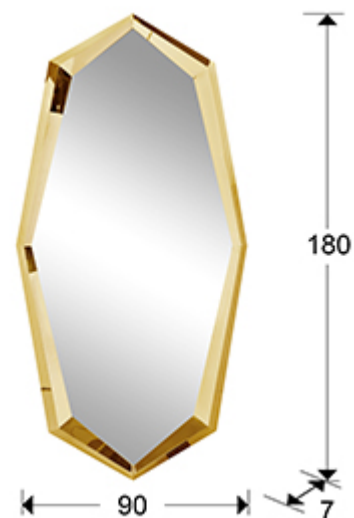

## London

339421

Рекомендуемое изделие

### Зеркала в рамах

Зеркало в многогранной раме из полированной стали с высокоглянцевым покрытием золотистого цвета.

## ОБЩАЯ ИНФОРМАЦИЯ

Тип: Зеркала в рамах  
Коллекция: London

## РАЗМЕРЫ

Размеры: ↔ 90,0 ↓ 180,0 ↘ 7,0 cm  
Вес: 25,0 Kg