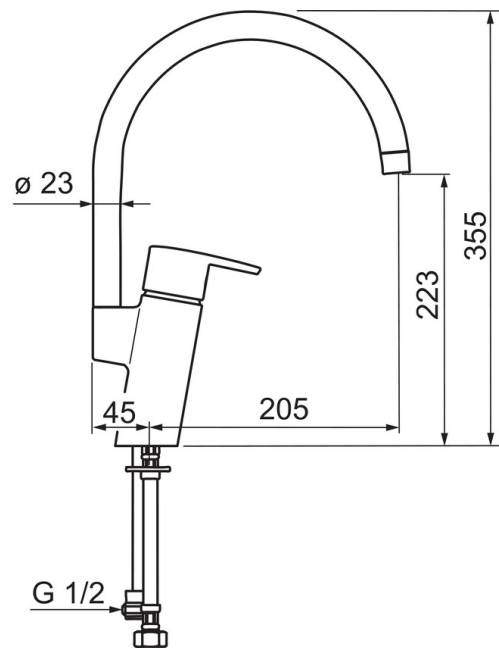

ТЕХНИЧЕСКИЕ ДАННЫЕ

Параметры расхода воды

Расход воды при 300 кПа	0.2 l/s
Потеря давления при расходе 0.2 л/с	300 kPa

Технические характеристики

Подключение горячей воды	max. +70°C
Рабочее давление	100 - 1000 kPa
Установочные размеры	G3/8
Длина/расстояние	205 mm
Материал	Латунь

Установки ПО

Время открывания клапана посудомоечной машины	4 h / 12 h
---	-------------------

Электрические параметры

Батарейка	Lithium 2CR5 6 V
-----------	-------------------------

Regulations

Директива EMC	CE 2004/108/EC
Стандарт EN	EN 15091, EN 817
Уровень шума	I (ISO 3822)
Степень защиты	IP 55

Тип разрешения

Сертификат STF	VTT-RTH-04950-08
Sintef	Sintef Nr. 1323
KIWA SE	1565
UN38.3	UN38-3 Maxell 2CR5

Запасные части

SP2839F

Название	Код
01 Зажимная пластина с гайками	158697
02 Зажимная гайка	158726
03 Крепежный винт (10 шт.), М6х65	158747/10
04 Опорная плита, 100х60mm	158825
05 Картридж, комплект	158890
06 Серия удлиняющих винтов, М6	158893
07 Излив	159010V
08 Рычаг	159050V
09 Защитная чашечка	159053V
10 Комплект уплотнений	159499
11 Аэратор, М22х1	232201
12 Ограничитель излива, 120°	159670/10
13 Ограничитель излива, 60° / 0°	159667V
13 Ограничитель излива, 60° / 0°	159667/10
14 Электромагнитный клапан	600047V
15 Грязевой фильтр	600038V
16 Футляр батарейки	199417V
17 Литиевая батарейка, 2CR5 6 V	198330
18 Крышка	600093V