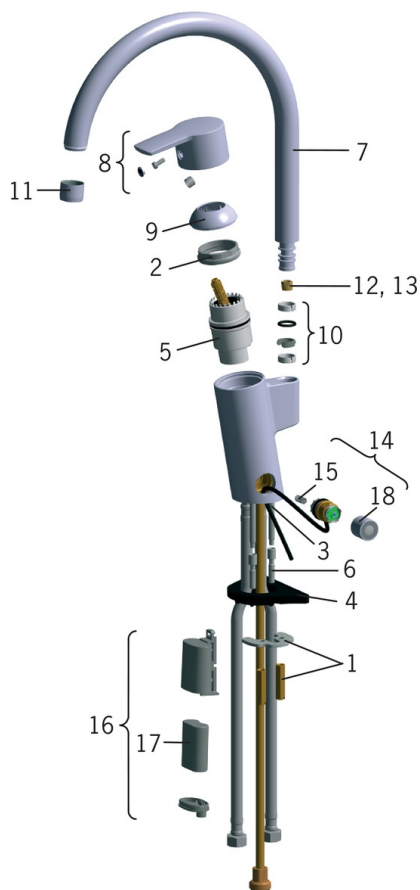

EAN: 6414150059421
static.oras.com/2839F

Кухонный смеситель с электронным клапаном (включается холодная вода) для посудомоечной машины, с гибкими подводками. Клапан для посудомоечной машины закрывается автоматически через 4 или 12 часов (при одном нажатии клапан открывается на 4 часа, при нажатии и удержании в течение 5 секунд клапан открывается на 12 часов). Работает от батарейки 6 В 2CR5.

Угол поворота излива 120° (возможно ограничить 0° или 60°).

- Kitchen
- Однорычажный, Работает от батарейки, Dishwasher valve
- Монтаж на поверхность
- Хром
- Поворотный излив, Функция ограничения угла поворота излива
- Каскадный
- Электронный клапан стиральной/посудомоечной машины
- Однорычажный смеситель, Рукоятка с маркировкой H+Г воды
- Ограничитель температуры
- Грязевой фильтр, Ø 40-мм керамический картридж для управления расходом и температурой воды
- Электромагнитный клапан, Световые сигналы, Индикатор разряда батареи
- Гибкая подводка

Установки ПО

Время открывания клапана посудомоечной машины	4 h / 12 h
---	-------------------

Электрические параметры

Батарейка	Lithium 2CR5 6 V
-----------	-------------------------

Regulations

Директива EMC	CE 2004/108/EC
Стандарт EN	EN 15091, EN 817
Уровень шума	I (ISO 3822)
Степень защиты	IP 55

Тип разрешения

Сертификат STF	VTT-RTH-04950-08
Sintef	Sintef Nr. 1323
KIWA SE	1565
UN38.3	UN38-3 Maxell 2CR5

Запасные части

SP2839F

Название	Код
01 Зажимная пластина с гайками	158697
02 Зажимная гайка	158726
03 Крепежный винт (10 шт.), М6х65	158747/10
04 Опорная плита, 100х60mm	158825
05 Картридж, комплект	158890
06 Серия удлиняющих винтов, М6	158893
07 Излив	159010V
08 Рычаг	159050V
09 Защитная чашечка	159053V
10 Комплект уплотнений	159499
11 Аэратор, М22х1	232201
12 Ограничитель излива, 120°	159670/10
13 Ограничитель излива, 60° / 0°	159667V
13 Ограничитель излива, 60° / 0°	159667/10
14 Электромагнитный клапан	600047V
15 Грязевой фильтр	600038V
16 Футляр батарейки	199417V
17 Литиевая батарейка, 2CR5 6 V	198330
18 Крышка	600093V