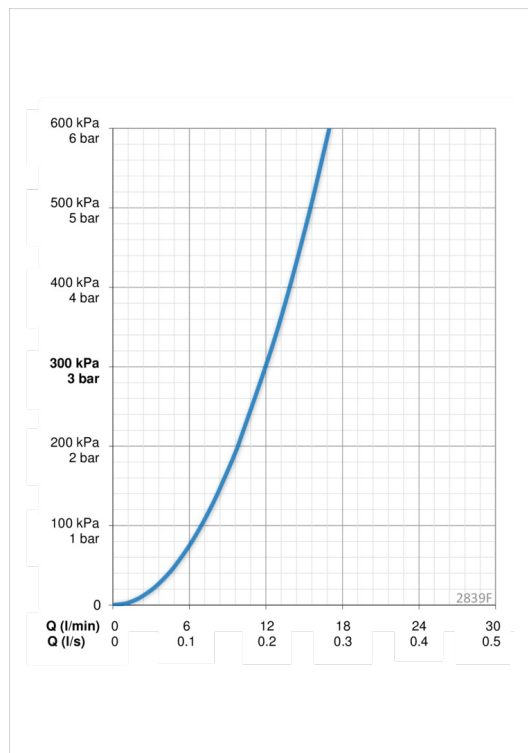

EAN: 6414150059421
static.oras.com/2839F

Кухонный смеситель с электронным клапаном (включается холодная вода) для посудомоечной машины, с гибкими подводками. Клапан для посудомоечной машины закрывается автоматически через 4 или 12 часов (при одном нажатии клапан открывается на 4 часа, при нажатии и удержании в течение 5 секунд клапан открывается на 12 часов). Работает от батарейки 6 В 2CR5.

Угол поворота излива 120° (возможно ограничить 0° или 60°).

- Kitchen
- Однорычажный, Работает от батарейки, Dishwasher valve
- Монтаж на поверхность
- Хром
- Поворотный излив, Функция ограничения угла поворота излива
- Каскадный
- Электронный клапан стиральной/посудомоечной машины
- Однорычажный смеситель, Рукоятка с маркировкой H+Г воды
- Ограничитель температуры
- Грязевой фильтр, Ø 40-мм керамический картридж для управления расходом и температурой воды
- Электромагнитный клапан, Световые сигналы, Индикатор разряда батареи
- Гибкая подводка

ТЕХНИЧЕСКИЕ ДАННЫЕ

Параметры расхода воды

Расход воды при 300 кПа	0.2 l/s
Потеря давления при расходе 0.2 л/с	300 kPa

Технические характеристики

Подключение горячей воды	max. +70°C
Рабочее давление	100 - 1000 kPa
Установочные размеры	G3/8
Длина/расстояние	205 mm
Материал	Латунь

Установки ПО

Время открывания клапана посудомоечной машины	4 h / 12 h

Электрические параметры

Батарейка	Lithium 2CR5 6 V

Regulations

Директива EMC	CE 2004/108/EC
Стандарт EN	EN 15091, EN 817
Уровень шума	I (ISO 3822)
Степень защиты	IP 55

Тип разрешения

Сертификат STF	VTT-RTH-04950-08
Sintef	Sintef Nr. 1323
KIWA SE	1565
UN38.3	UN38-3 Maxell 2CR5