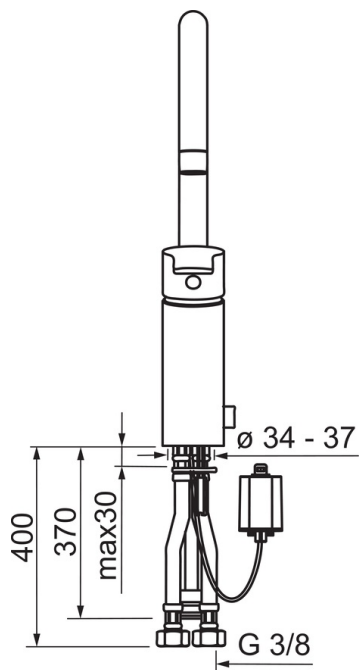

Угол поворота излива 120° (возможно ограничить 0° или 60°).

- Kitchen
- Однорычажный, Работает от батарейки, Dishwasher valve
- Монтаж на поверхность
- Хром
- Поворотный излив, Функция ограничения угла поворота излива
- Каскадный
- Электронный клапан стиральной/посудомоечной машины
- Однорычажный смеситель, Рукоятка с маркировкой H+Г воды
- Ограничитель температуры
- Грязевой фильтр, Ø 40-мм керамический картридж для управления расходом и температурой воды
- Электромагнитный клапан, Световые сигналы, Индикатор разряда батареи
- Гибкая подводка

ТЕХНИЧЕСКИЕ ДАННЫЕ

Параметры расхода воды

Расход воды при 300 кПа	0.2 l/s
Потеря давления при расходе 0.2 л/с	300 kPa

Технические характеристики

Подключение горячей воды	max. +70°C
Рабочее давление	100 - 1000 kPa
Установочные размеры	G3/8
Длина/расстояние	205 mm
Материал	Латунь

Установки ПО

Время открывания клапана посудомоечной машины	4 h / 12 h
---	-------------------

Электрические параметры

Батарейка	Lithium 2CR5 6 V
-----------	-------------------------

Regulations

Директива EMC	CE 2004/108/EC
Стандарт EN	EN 15091, EN 817
Уровень шума	I (ISO 3822)
Степень защиты	IP 55

Тип разрешения

Сертификат STF	VTT-RTH-04950-08
Sintef	Sintef Nr. 1323
KIWA SE	1565
UN38.3	UN38-3 Maxell 2CR5

Запасные части

SP2839F

Название	Код
01 Зажимная пластина с гайками	158697
02 Зажимная гайка	158726
03 Крепежный винт (10 шт.), М6х65	158747/10
04 Опорная плита, 100х60mm	158825
05 Картридж, комплект	158890
06 Серия удлиняющих винтов, М6	158893
07 Излив	159010V
08 Рычаг	159050V
09 Защитная чашечка	159053V
10 Комплект уплотнений	159499
11 Аэратор, М22х1	232201
12 Ограничитель излива, 120°	159670/10
13 Ограничитель излива, 60° / 0°	159667V
13 Ограничитель излива, 60° / 0°	159667/10
14 Электромагнитный клапан	600047V
15 Грязевой фильтр	600038V
16 Футляр батарейки	199417V
17 Литиевая батарейка, 2CR5 6 V	198330
18 Крышка	600093V