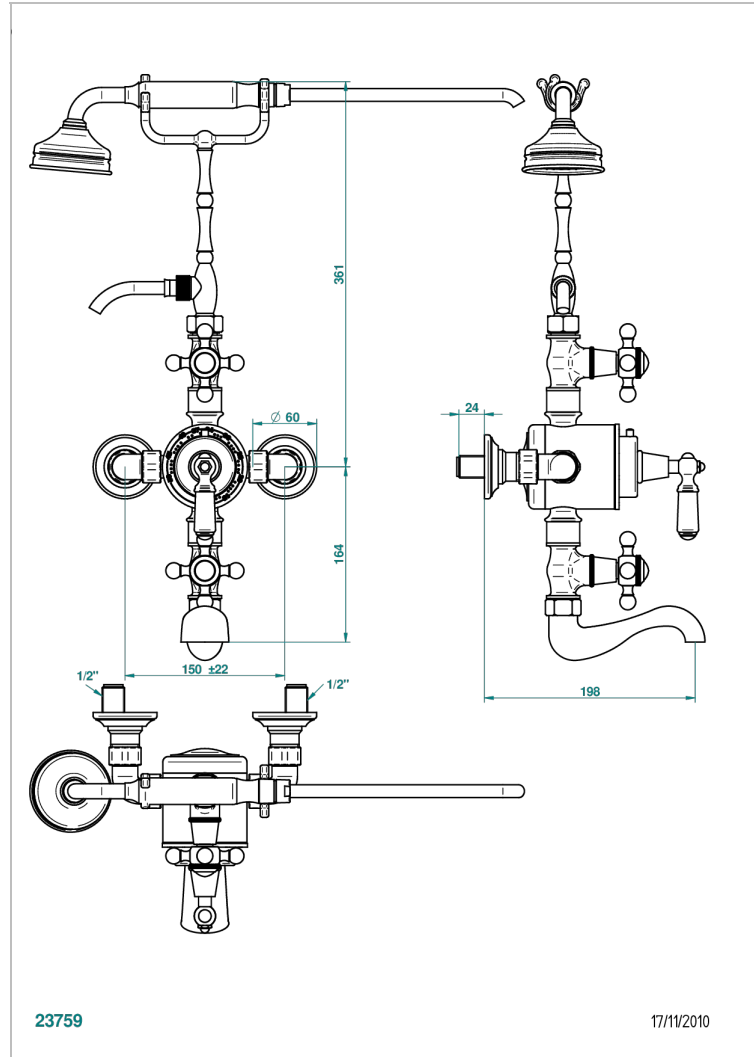

Смеситель термостатический настенный для ванны/душа - запорные краны - 150 мм между центрами - с высокими телефонными рожками, душевая лейка и шланг 1,50 м (без верхней лейки)

ХАРАКТЕРИСТИКИ

- Charleston
- Смеситель термостатический настенный для ванны/душа - запорные краны - 150 мм между центрами - с высокими телефонными рожками, душевая лейка и шланг 1,50 м (без верхней лейки)

Матовый никель - C01
Матовый хром - C02
Никель - B01
Покрытие PVD бронза - F33
Покрытие PVD золотистый цвет - H52
Покрытие PVD латунь - H49

Покрытие PVD матовая бронза - F34
Покрытие PVD матовая латунь - H50
Покрытие PVD матовый золотистый - H53
Покрытие PVD матовый никель - H56
Покрытие PVD никель - H55
Розовое золото - F27