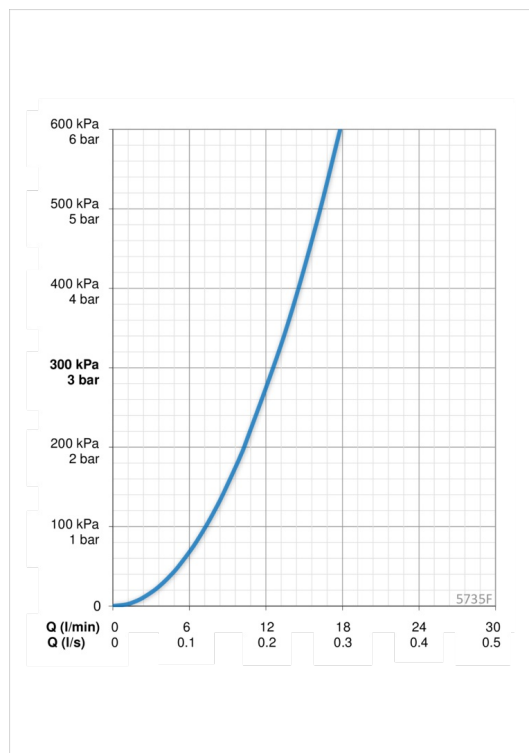

5735F Oras Care - Смеситель для кухни с клапаном

EAN: 6414150087943
static.oras.com/5735F

Oras Care kitchen faucet with dishwasher valve with ceramic cartridge 90° rotation for ON/OFF. Ergonomic lever offers good usability to all users and situations. Swivel spout 120° (can be limited to 40°-80°). In-built limitation options for water temperature and maximum flow-rate. Flexible connection pipes G3/8".

- Kitchen
- HealthCare
- Однорычажный, Dishwasher valve
- Монтаж на поверхность
- Хром
- Поворотный излив, Функция ограничения угла поворота излива
- Каскадный
- Клапан стиральной машины
- Длинный рычаг, Однорычажный смеситель, Ручка с маркировкой X+Г воды
- Ограничитель температуры
- ϕ 40-мм керамический картридж для управления расходом и температурой воды
- Гибкая подводка
- Корпус из DZR латуни, Система монтажа 3S для лёгкого и надёжного монтажа

ТЕХНИЧЕСКИЕ ДАННЫЕ

Параметры расхода воды

Расход воды при 300 кПа	0.21 l/s
Потеря давления при расходе 0.2 л/с	275 kPa

Технические характеристики

Подключение горячей воды	max. +80°C
Рабочее давление	50 - 1000 kPa
Установочные размеры	G3/8
Длина/расстояние	214 mm
Материал	Латунь

Regulations

Стандарт EN	EN 817
Уровень шума	I (ISO 3822)

Тип разрешения

Сертификат STF	EUFI29-20003722-TH