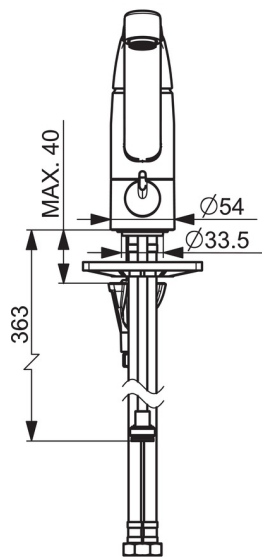

5735F Oras Care - Смеситель для кухни с клапаном

EAN: 6414150087943
static.oras.com/5735F

Oras Care kitchen faucet with dishwasher valve with ceramic cartridge 90° rotation for ON/OFF. Ergonomic lever offers good usability to all users and situations. Swivel spout 120° (can be limited to 40°-80°). In-built limitation options for water temperature and maximum flow-rate. Flexible connection pipes G3/8".

- Kitchen
- HealthCare
- Однорычажный, Dishwasher valve
- Монтаж на поверхность
- Хром
- Поворотный излив, Функция ограничения угла поворота излива
- Каскадный
- Клапан стиральной машины
- Длинный рычаг, Однорычажный смеситель, Ручка с маркировкой X+Г воды
- Ограничитель температуры
- ϕ 40-мм керамический картридж для управления расходом и температурой воды
- Гибкая подводка
- Корпус из DZR латуни, Система монтажа 3S для лёгкого и надёжного монтажа

ТЕХНИЧЕСКИЕ ДАННЫЕ

Параметры расхода воды

Расход воды при 300 кПа	0.21 l/s
Потеря давления при расходе 0.2 л/с	275 kPa

Технические характеристики

Подключение горячей воды	max. +80°C
Рабочее давление	50 - 1000 kPa
Установочные размеры	G3/8
Длина/расстояние	214 mm
Материал	Латунь

Regulations

Стандарт EN	EN 817
Уровень шума	I (ISO 3822)

Тип разрешения

Сертификат STF	EUFI29-20003722-TH
----------------	--------------------

Запасные части

SP5735F

Название	Код
01 Длинный рычаг, L=162	1004914V
01 Рычаг, L=136	1005294V
02 Защитная чашечка	602589V
03 Зажимная гайка	158726
04 Картридж, комплект	158890
05 Излив, L=132	602520V
05 Излив, L=210	1005585V
06 Ограничитель излива, 40°- 80°	1002207/10
06 Ограничитель излива, 120°	1001406/10
07 Крепежный винт, M8x1, L=130	1000780V
08 Комплект крепежных частей	602610V
09 Аэратор, M24x1 STD HC B	232210
09 Аэратор, M24 x 1 STD HC A	232211
10 Опорное кольцо	601097/10
11 Уплотнения излива	158735
12 Опорное кольцо	159423/10
13 Управляющий клапан, G1/2	602600V
14 Ручьятка крана посудомоечной машины, компл.	1005697V
15 Донная прокладка	1002371V
16 Опорная плита, 100x60mm	158825