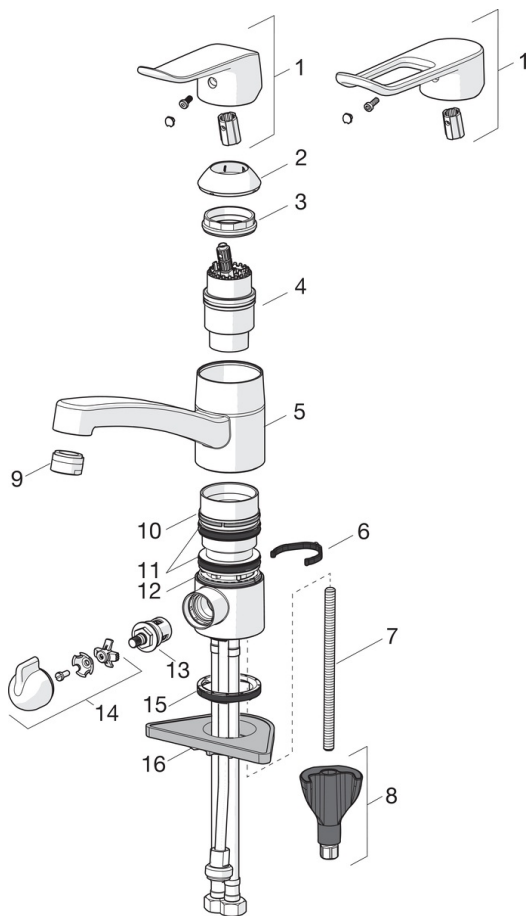

5735F Oras Care - Смеситель для кухни с клапаном

EAN: 6414150087943
static.oras.com/5735F

Oras Care kitchen faucet with dishwasher valve with ceramic cartridge 90° rotation for ON/OFF. Ergonomic lever offers good usability to all users and situations. Swivel spout 120° (can be limited to 40°-80°). In-built limitation options for water temperature and maximum flow-rate. Flexible connection pipes G3/8".

- Kitchen
- HealthCare
- Однорычажный, Dishwasher valve
- Монтаж на поверхность
- Хром
- Поворотный излив, Функция ограничения угла поворота излива
- Каскадный
- Клапан стиральной машины
- Длинный рычаг, Однорычажный смеситель, Ручка с маркировкой X+Г воды
- Ограничитель температуры
- ϕ 40-мм керамический картридж для управления расходом и температурой воды
- Гибкая подводка
- Корпус из DZR латуни, Система монтажа 3S для лёгкого и надёжного монтажа

ТЕХНИЧЕСКИЕ ДАННЫЕ

Параметры расхода воды

Расход воды при 300 кПа	0.21 l/s
Потеря давления при расходе 0.2 л/с	275 kPa

Технические характеристики

Подключение горячей воды	max. +80°C
Рабочее давление	50 - 1000 kPa
Установочные размеры	G3/8
Длина/расстояние	214 mm
Материал	Латунь

Regulations

Стандарт EN	EN 817
Уровень шума	I (ISO 3822)

Тип разрешения

Сертификат STF	EUFI29-20003722-TH
----------------	--------------------

Запасные части

SP5735F

Название	Код
01 Длинный рычаг, L=162	1004914V
01 Рычаг, L=136	1005294V
02 Защитная чашечка	602589V
03 Зажимная гайка	158726
04 Картридж, комплект	158890
05 Излив, L=132	602520V
05 Излив, L=210	1005585V
06 Ограничитель излива, 40°- 80°	1002207/10
06 Ограничитель излива, 120°	1001406/10
07 Крепежный винт, M8x1, L=130	1000780V
08 Комплект крепежных частей	602610V
09 Аэратор, M24x1 STD HC B	232210
09 Аэратор, M24 x 1 STD HC A	232211
10 Опорное кольцо	601097/10
11 Уплотнения излива	158735
12 Опорное кольцо	159423/10
13 Управляющий клапан, G1/2	602600V
14 Ручьятка крана посудомоечной машины, компл.	1005697V
15 Донная прокладка	1002371V
16 Опорная плита, 100x60mm	158825