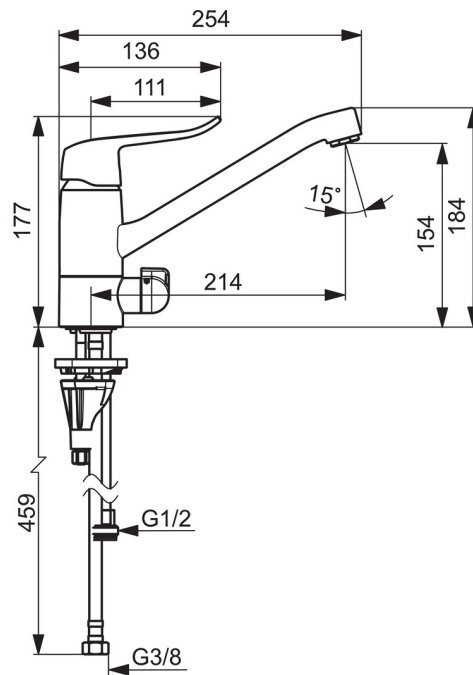

5735F Oras Care - Смеситель для кухни с клапаном

EAN: 6414150087943
static.oras.com/5735F

Oras Care kitchen faucet with dishwasher valve with ceramic cartridge 90° rotation for ON/OFF. Ergonomic lever offers good usability to all users and situations. Swivel spout 120° (can be limited to 40°-80°). In-built limitation options for water temperature and maximum flow-rate. Flexible connection pipes G3/8".

- Kitchen
- HealthCare
- Однорычажный, Dishwasher valve
- Монтаж на поверхность
- Хром
- Поворотный излив, Функция ограничения угла поворота излива
- Каскадный
- Клапан стиральной машины
- Длинный рычаг, Однорычажный смеситель, Ручка с маркировкой X+Г воды
- Ограничитель температуры
- ϕ 40-мм керамический картридж для управления расходом и температурой воды
- Гибкая подводка
- Корпус из DZR латуни, Система монтажа 3S для лёгкого и надёжного монтажа

ТЕХНИЧЕСКИЕ ДАННЫЕ

Параметры расхода воды

Расход воды при 300 кПа	0.21 l/s
Потеря давления при расходе 0.2 л/с	275 kPa

Технические характеристики

Подключение горячей воды	max. +80°C
Рабочее давление	50 - 1000 kPa
Установочные размеры	G3/8
Длина/расстояние	214 mm
Материал	Латунь

Regulations

Стандарт EN	EN 817
Уровень шума	I (ISO 3822)

Тип разрешения

Сертификат STF	EUFI29-20003722-TH
----------------	--------------------

Запасные части

SP5735F

Название	Код
01 Длинный рычаг, L=162	1004914V
01 Рычаг, L=136	1005294V
02 Защитная чашечка	602589V
03 Зажимная гайка	158726
04 Картридж, комплект	158890
05 Излив, L=132	602520V
05 Излив, L=210	1005585V
06 Ограничитель излива, 40°- 80°	1002207/10
06 Ограничитель излива, 120°	1001406/10
07 Крепежный винт, M8x1, L=130	1000780V
08 Комплект крепежных частей	602610V
09 Аэратор, M24x1 STD HC B	232210
09 Аэратор, M24 x 1 STD HC A	232211
10 Опорное кольцо	601097/10
11 Уплотнения излива	158735
12 Опорное кольцо	159423/10
13 Управляющий клапан, G1/2	602600V
14 Ручьятка крана посудомоечной машины, компл.	1005697V
15 Донная прокладка	1002371V
16 Опорная плита, 100x60mm	158825