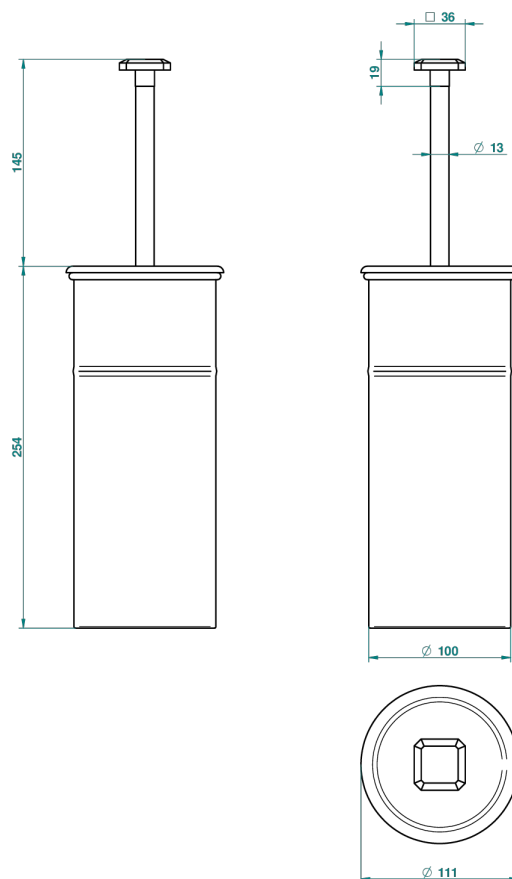

METROPOLIS С РУКОЯТКАМИ

A2B-4700C

Стакан наполный и щётка для унитаза с крышкой

THG[®]
PARIS

23666

09/11/2011

ХАРАКТЕРИСТИКИ

- Metropolis с ручьятками
- Стакан наполный и щётка для унитаза с крышкой