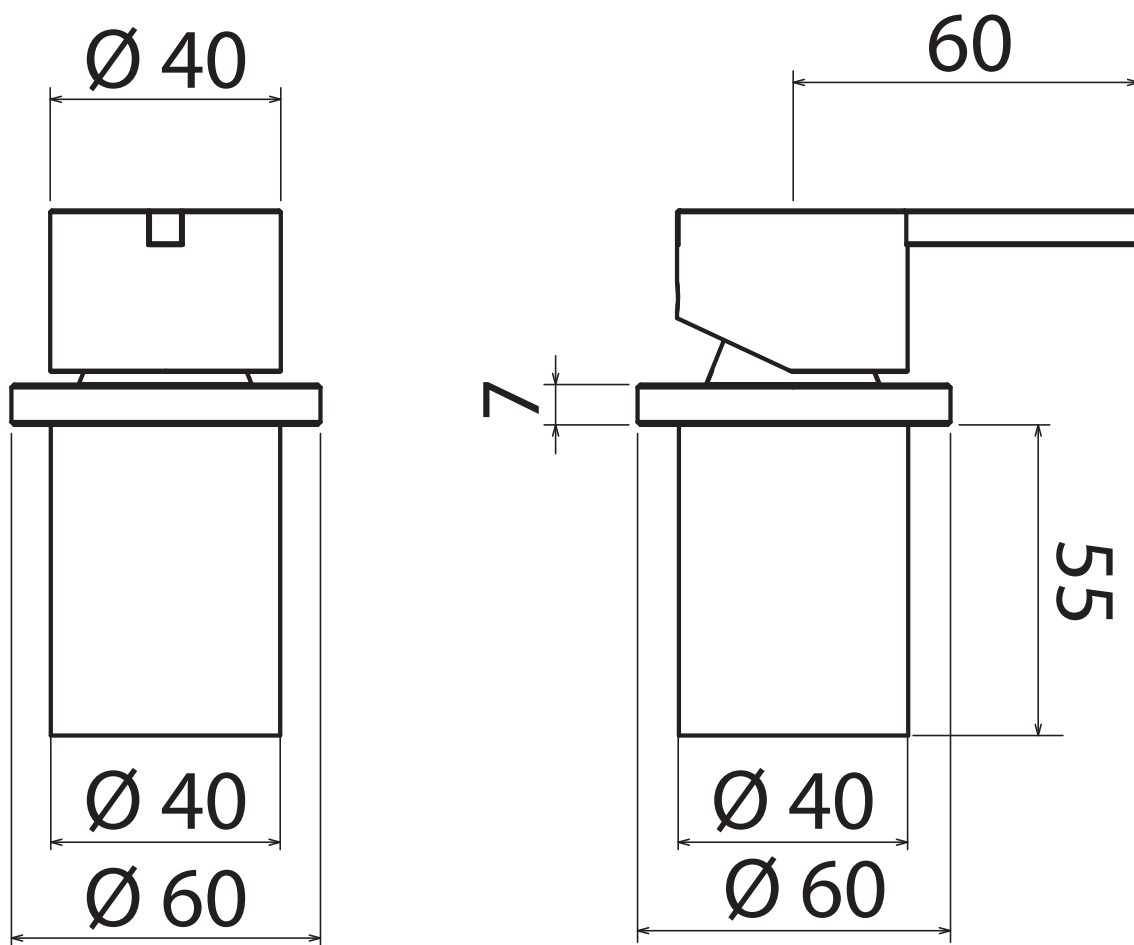

STYLO

STY 107

Top mounted mono-control mixer for bathtub
Miscelatore monocomando da piano per vasca
Mezclador monomando de apoyo para bañera
Mitigeur monocommande sur plan pour baignoire
Aufsatz-Einhebelmischer für Badewanne