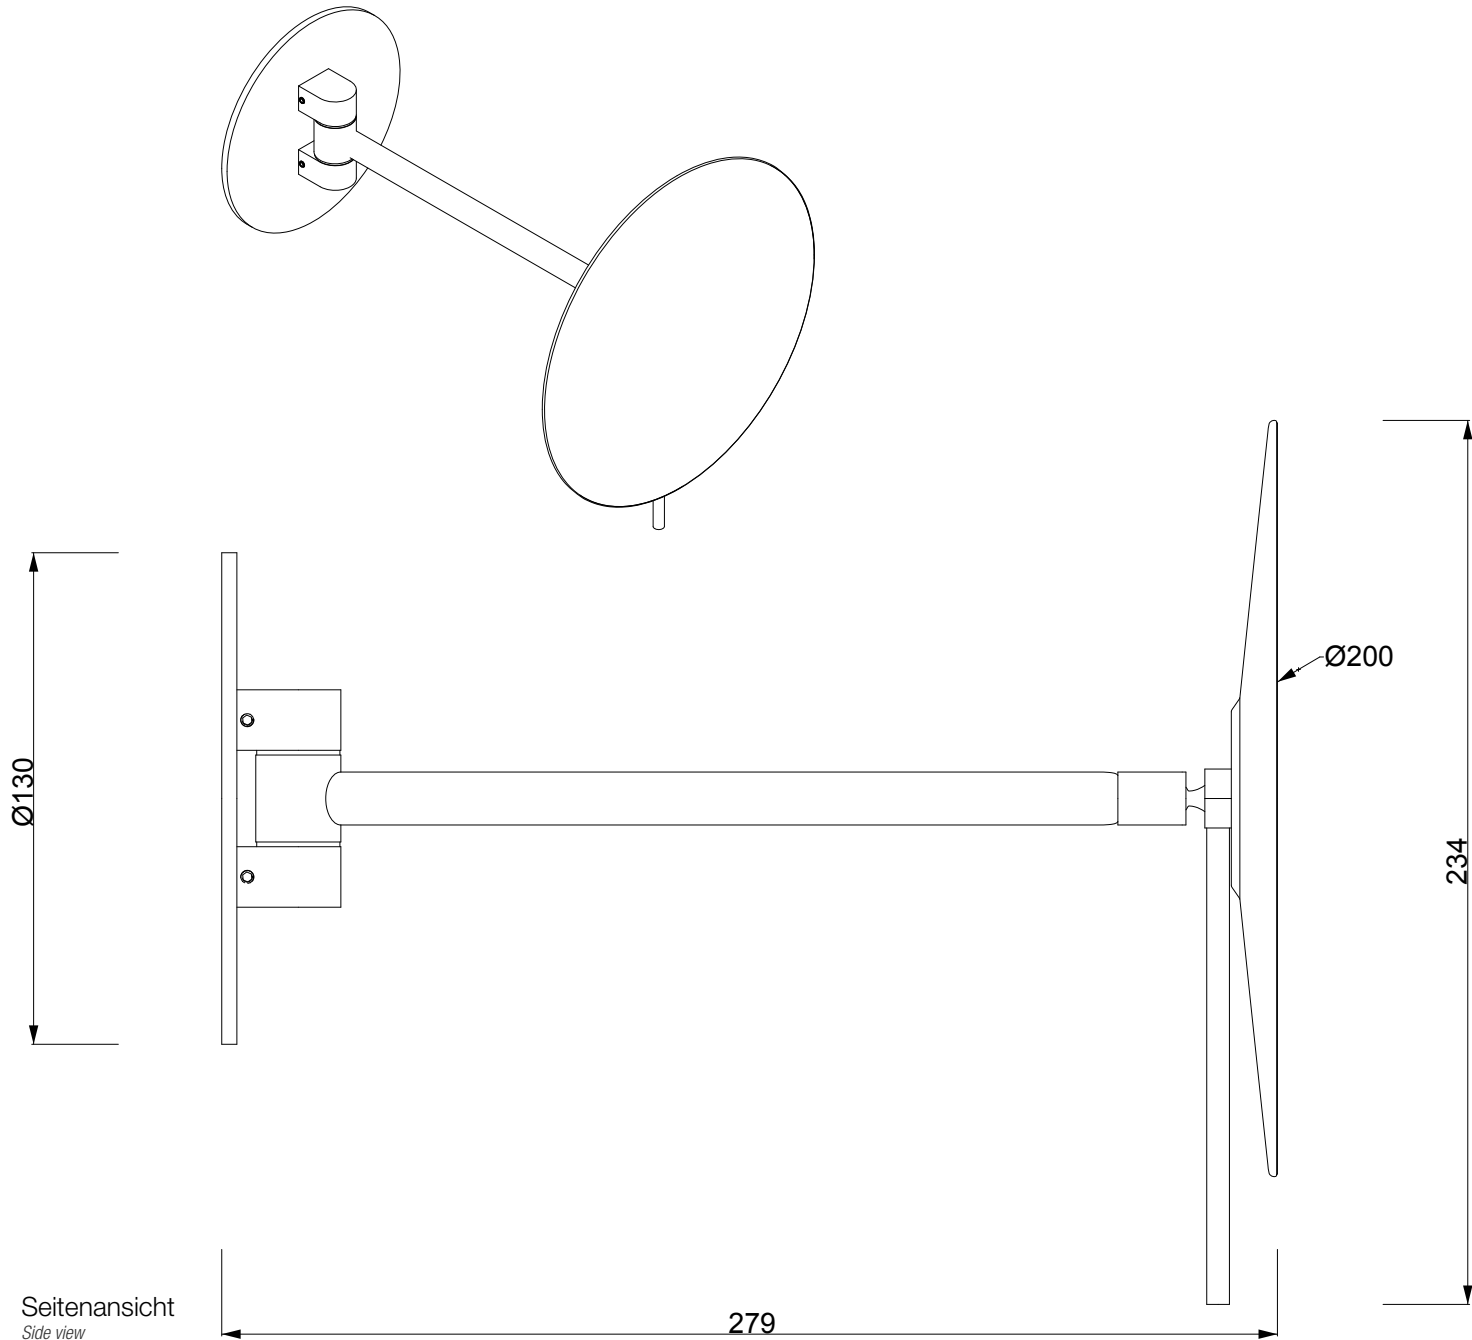

SPT 72

Wandkosmetik-
spiegel
Cosmetic mirror

M 1 : 2

23,5 . 28 cm

Chrom
Chrome

Schwarz matt
Black matt

Weiss matt
White matt

Alle Angaben ohne Gewähr.
Maß und Modelländerun-
gen vorbehalten.
*All information without
engagement. Measurement
and changes conditionally.*

26.06.2019 TKH

www.decor-walther.de

Seitenansicht
Side view