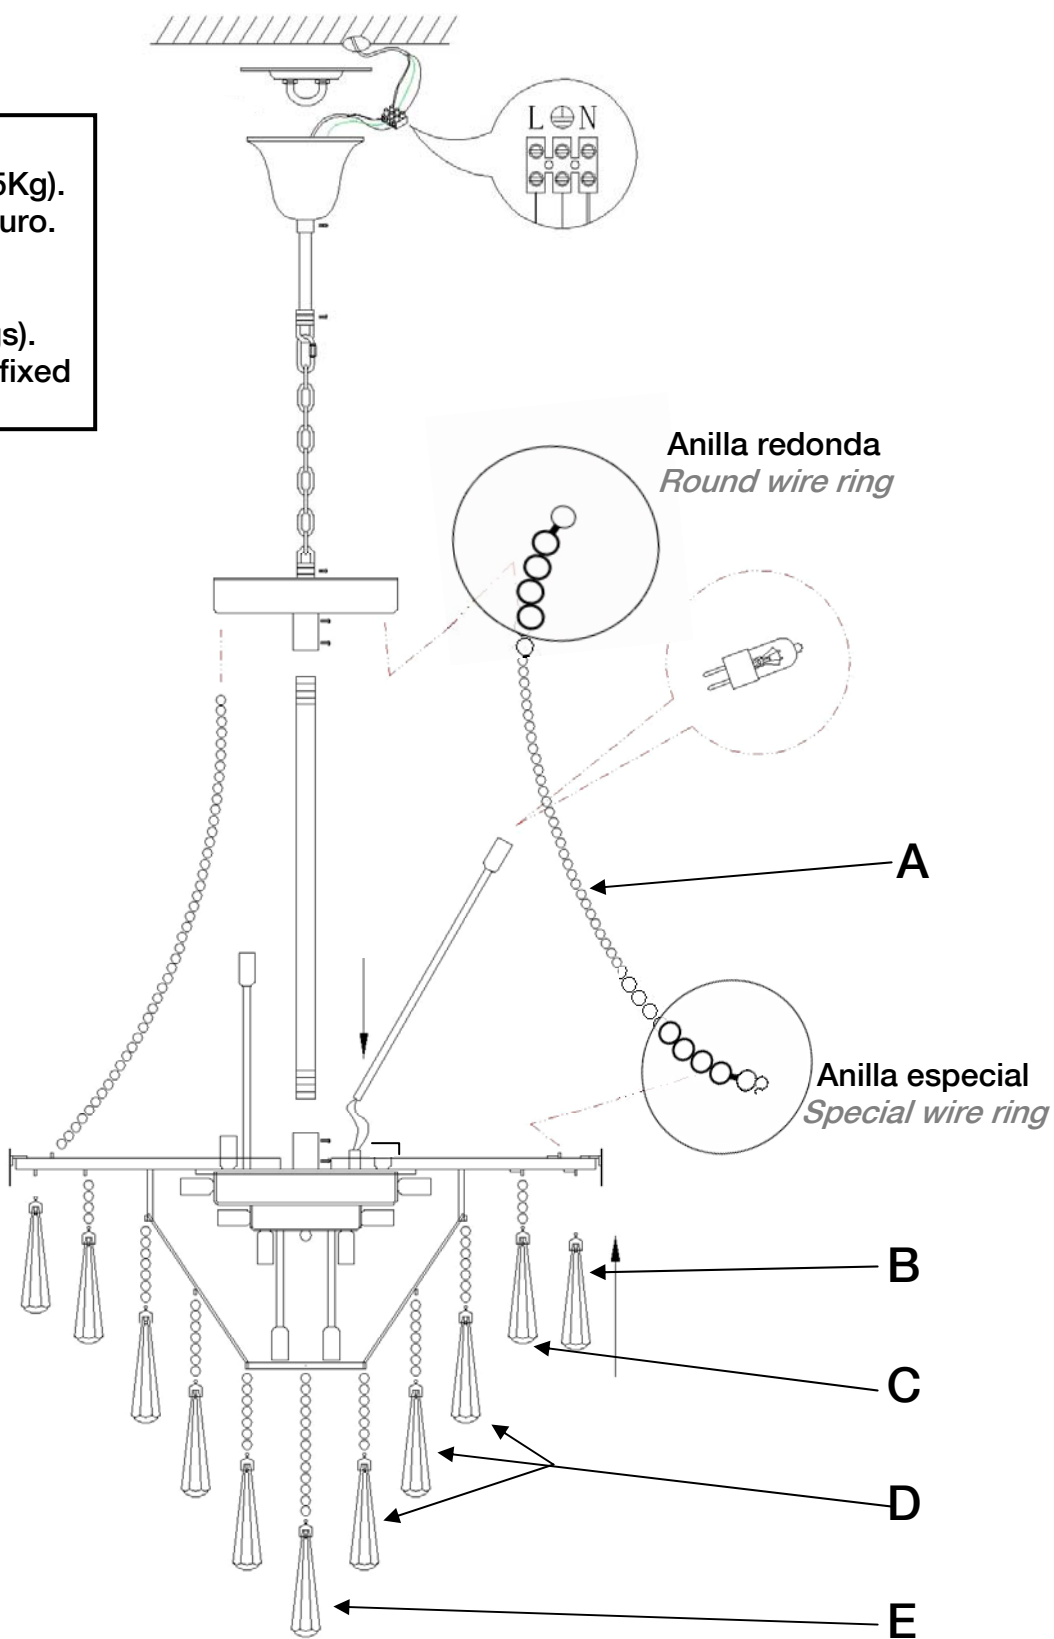

INSTRUCCIONES DE MONTAJE

ASSEMBLING INSTRUCTIONS

ARTÍCULO/ ITEM: 810637

ATENCIÓN
Artículo muy pesado (45Kg).
Realizar un anclaje seguro.

WARNING
Very heavy item (45kgs).
Make sure it is properly fixed

TIPO DE BOMBILLAS/ LIGHT BULBS TYPE: 22 x G9 LED
BOMBILLAS LED INCLUIDAS / LED LIGHT BULBS INCLUDED
TIEMPO APROXIMADO DE MONTAJE 60 minutos./ APROXIMATE ASSEMBLY TIME 60 minutes.

PIEZAS SUMINISTRADAS/ ATTACHED PARTS

1 pcs

1 pcs

1 pcs

22 pcs

A: 32 pcs

45 bolas/balls

B: 35 pcs

C: 28 pcs

4 bolas/balls

D: 44 pcs

7 bolas/balls

E: 1 pcs

13 bolas/balls