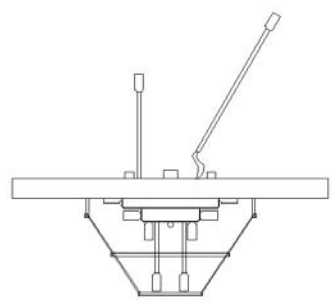

INSTRUCCIONES DE MONTAJE

ASSEMBLING INSTRUCTIONS

ARTÍCULO/ ITEM: 810637

ATENCIÓN
Artículo muy pesado (45Kg).
Realizar un anclaje seguro.

WARNING
Very heavy item (45kgs).
Make sure it is properly fixed

TIPO DE BOMBILLAS/ LIGHT BULBS TYPE: 22 x G9 LED
BOMBILLAS LED INCLUIDAS / LED LIGHT BULBS INCLUDED
TIEMPO APROXIMADO DE MONTAJE 60 minutos./ APROXIMATE ASSEMBLY TIME 60 minutes.

PIEZAS SUMINISTRADAS/ ATTACHED PARTS

1 pcs

1 pcs

1 pcs

22 pcs

A: 32 pcs

45 bolas/balls

B: 35 pcs