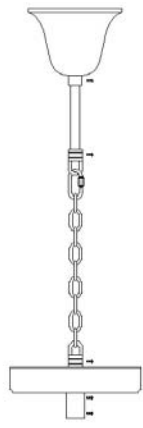

INSTRUCCIONES DE MONTAJE

ASSEMBLING INSTRUCTIONS

ARTÍCULO/ ITEM: 810637

ATENCIÓN
Artículo muy pesado (45Kg).
Realizar un anclaje seguro.

WARNING
Very heavy item (45kgs).
Make sure it is properly fixed

TIPO DE BOMBILLAS/ LIGHT BULBS TYPE: 22 x G9 LED
BOMBILLAS LED INCLUIDAS / LED LIGHT BULBS INCLUDED
TIEMPO APROXIMADO DE MONTAJE 60 minutos./ APROXIMATE ASSEMBLY TIME 60 minutes.

PIEZAS SUMINISTRADAS/ ATTACHED PARTS

1 pcs

1 pcs

1 pcs

22 pcs

A: 32 pcs

45 bolas/balls

B: 35 pcs

C: 28 pcs

4 bolas/balls

D: 44 pcs

7 bolas/balls

E: 1 pcs

13 bolas/balls