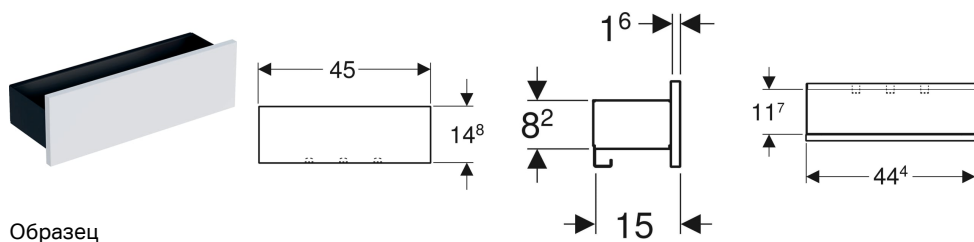

Настенная полка Geberit Smyle Square

Образец

Характеристики

- Подвесной
- С тремя крючками для полотенец
- С защитой от конденсата

- Поставляется в собранном состоянии

Технические характеристики

Материал | Влагостойкое трехслойная ДСП

Объем поставки

- Настенная полка
- Крепеж

Арт. №	Цвет / поверхность	В	Н	Т
500.362.00.1	Корпус: лавовый / с порошковой окраской, матовый Фронтальная часть: белая / блестящая лакированная	45 см	14.8 см	15 см
500.362.JK.1	Корпус: лавовый / с порошковой окраской, матовый Фронтальная часть: лавовый / матовая лакированная	45 см	14.8 см	15 см
500.362.JL.1	Корпус: лавовый / с порошковой окраской, матовый Фронтальная часть: песчаный глянец / блестящая лакированная	45 см	14.8 см	15 см
500.362.JR.1	Корпус: лавовый / с порошковой окраской, матовый Фронтальная часть: пекан / меламин с текстурой дерева	45 см	14.8 см	15 см