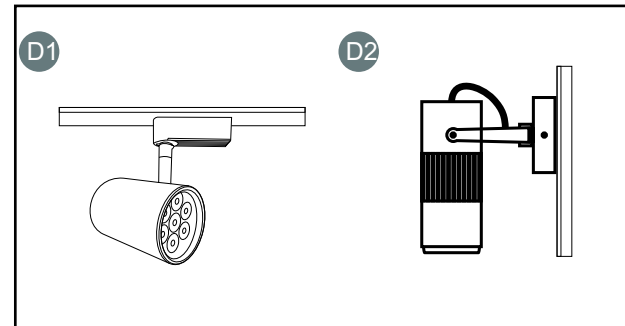

**Комплектация / Package Contents:**

series item no	adjustable/поворотный	D (mm)	H (mm)	wattage
A6107PL-1	yes/ да	70*118	153	7
A6118PL-1	yes/ да	120*160	183	18
A6312PL-1	yes/ да	140*140*360	235	12
A6330PL-1	yes/ да	102*220	230	30
A6210PL-1	yes/ да	70*158	167	10
A6520PL-1	yes/ да	70*175	187	20
A6520AP-1	yes/ да	70*176	160	20
A5910PL-1	yes/ да	57*100	143	10
A6709PL-1	yes/ да	90*180	150	9
A6709AP-1	yes/ да	90*90	140	9
A6720PL-1	yes/ да	110*210	180	20
A6730PL-1	yes/ да	130*230	220	30