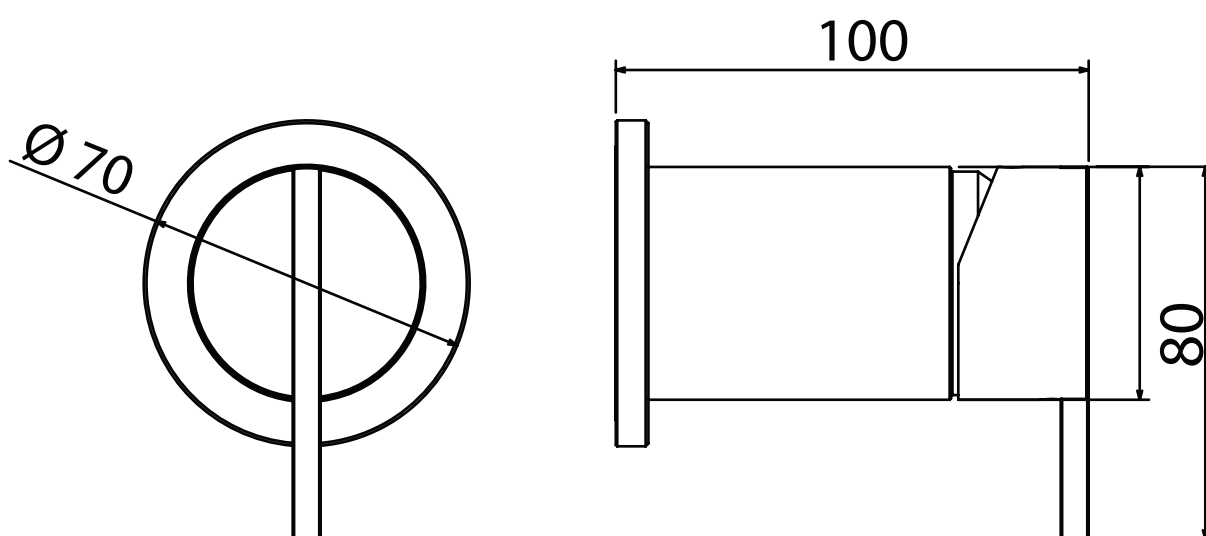

STYLO

STY 110

Thermostatic mixer with opening and closing
Miscelatore termostatico con apertura/chiusura
Mezclador termostatico con apertura y cierre
Mitigeur thermostatique avec ouverture et fermeture
Thermostat Mischer mit Oeffnung and Schließung