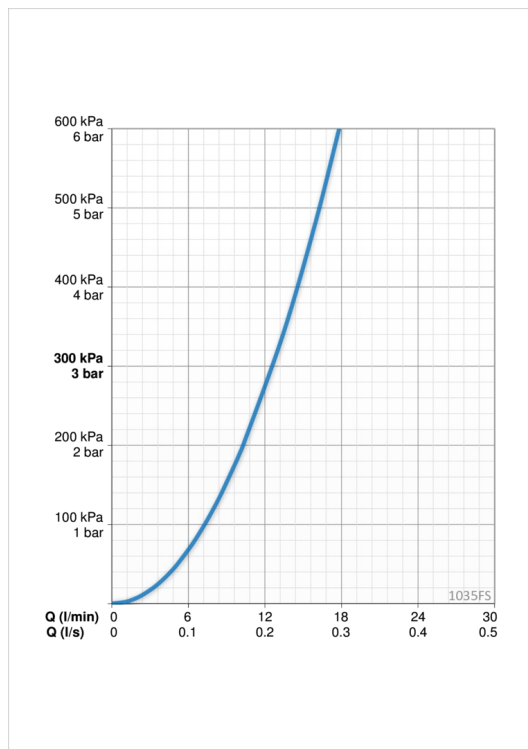

EAN: 6414150096341
static.oras.com/1035FS

- Kitchen
- Однорычажный, Dishwasher valve
- Монтаж на поверхность
- Хром
- Поворотный излив, Функция ограничения угла поворота излива, Профильная конструкция
- Каскадный
- Клапан стиральной машины
- Однорычажный смеситель, Рукоятка с маркировкой H+Г воды
- Ограничитель температуры
- ϕ 40-мм керамический картридж для управления расходом и температурой воды
- Гибкая подводка
- Корпус из DZR латуни, Система монтажа 3S для лёгкого и надёжного монтажа

ТЕХНИЧЕСКИЕ ДАННЫЕ

Параметры расхода воды

Расход воды при 300 кПа	0.21 l/s
Потеря давления при расходе 0.2 л/с	270 кПа

Технические характеристики

Подключение горячей воды	max. +80°C
Рабочее давление	50 - 1000 кПа
Установочные размеры	G3/8
Длина/расстояние	213 mm
Материал	Латунь

Regulations

Стандарт EN	EN 817
Уровень шума	I (ISO 3822) Oras lab.

Тип разрешения

KIWA SE	1491