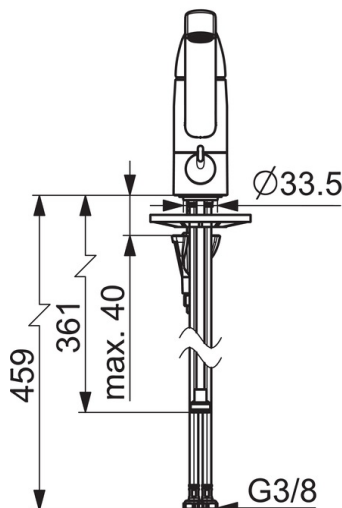

EAN: 6414150096341
static.oras.com/1035FS

- Kitchen
- Однорычажный, Dishwasher valve
- Монтаж на поверхность
- Хром
- Поворотный излив, Функция ограничения угла поворота излива, Профильная конструкция
- Каскадный
- Клапан стиральной машины
- Однорычажный смеситель, Рукоятка с маркировкой H+Г воды
- Ограничитель температуры
- ϕ 40-мм керамический картридж для управления расходом и температурой воды
- Гибкая подводка
- Корпус из DZR латуни, Система монтажа 3S для лёгкого и надёжного монтажа

ТЕХНИЧЕСКИЕ ДАННЫЕ

Параметры расхода воды

Расход воды при 300 кПа	0.21 l/s
Потеря давления при расходе 0.2 л/с	270 кПа

Технические характеристики

Подключение горячей воды	max. +80°C
Рабочее давление	50 - 1000 кПа
Установочные размеры	G3/8
Длина/расстояние	213 mm
Материал	Латунь

Regulations

Стандарт EN	EN 817
Уровень шума	I (ISO 3822) Oras lab.

Тип разрешения

KIWA SE	1491