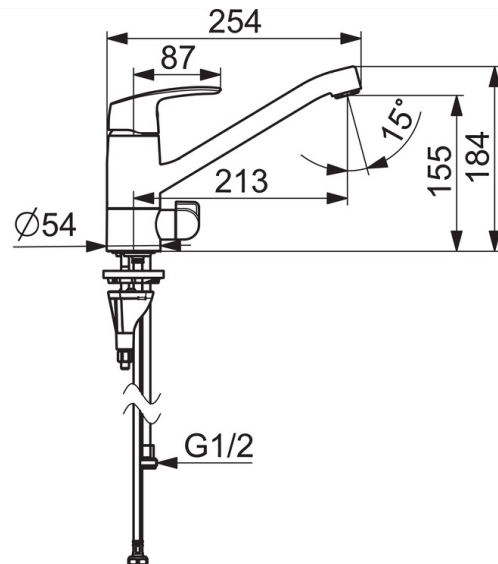

EAN: 6414150096341
static.oras.com/1035FS

- Kitchen
- Однорычажный, Dishwasher valve
- Монтаж на поверхность
- Хром
- Поворотный излив, Функция ограничения угла поворота излива, Профильная конструкция
- Каскадный
- Клапан стиральной машины
- Однорычажный смеситель, Рукоятка с маркировкой H+Г воды
- Ограничитель температуры
- ϕ 40-мм керамический картридж для управления расходом и температурой воды
- Гибкая подводка
- Корпус из DZR латуни, Система монтажа 3S для лёгкого и надёжного монтажа

| | |
|--------------------------|----------------------|
| Подключение горячей воды | max. +80°C |
| Рабочее давление | 50 - 1000 кПа |
| Установочные размеры | G3/8 |
| Длина/расстояние | 213 mm |
| Материал | Латунь |

Запасные части

SP1035F

| | Название | Код |
|----|------------------------------------------|------------|
| 01 | Рычаг | 602502V |
| 02 | Защитная чашечка | 602589V |
| 03 | Зажимная гайка | 158726 |
| 04 | Картридж, комплект | 158890 |
| 04 | Картридж, комплект, Green building | 600979V |
| 05 | Излив, L=210 | 1005585V |
| 06 | Ограничитель излива, 40° - 80° | 1002207/10 |
| 06 | Ограничитель излива, 120° | 1001406/10 |
| 07 | Крепежный винт, M8x1, L=130 | 1000780V |
| 08 | Комплект крепежных частей | 602610V |
| 09 | Аэратор, M24x1, -104 | 601434V |
| 09 | Аэратор, M24x1, -105 | 601166V |
| 09 | Аэратор, M24x1 STD HC B | 232210 |
| 10 | Опорное кольцо | 601097/10 |
| 11 | Уплотнения излива | 158735 |
| 12 | Опорное кольцо | 159423/10 |
| 13 | Управляющий клапан, G1/2 | 602600V |
| 14 | Ручка крана посудомоечной машины, компл. | 1005697V |
| 15 | Донная прокладка | 1002371V |
| 16 | Опорная плита, 100x60mm | 158825 |