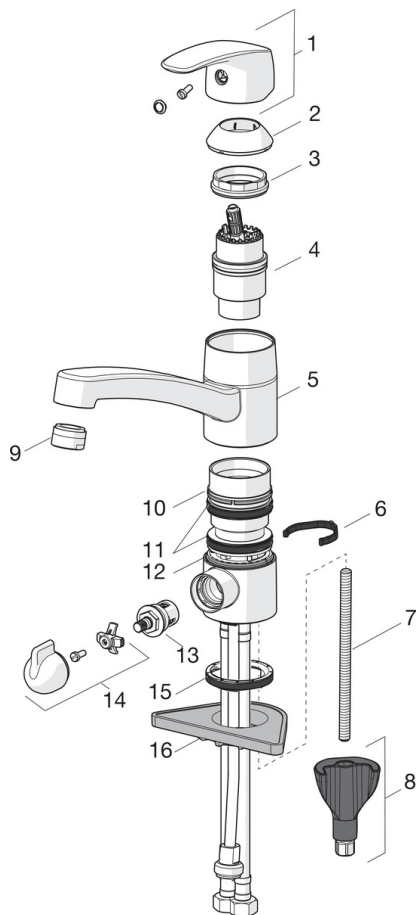

EAN: 6414150096341
static.oras.com/1035FS

- Kitchen
- Однорычажный, Dishwasher valve
- Монтаж на поверхность
- Хром
- Поворотный излив, Функция ограничения угла поворота излива, Профильная конструкция
- Каскадный
- Клапан стиральной машины
- Однорычажный смеситель, Рукоятка с маркировкой H+Г воды
- Ограничитель температуры
- ϕ 40-мм керамический картридж для управления расходом и температурой воды
- Гибкая подводка
- Корпус из DZR латуни, Система монтажа 3S для лёгкого и надёжного монтажа

| | |
|--------------------------|----------------------|
| Подключение горячей воды | max. +80°C |
| Рабочее давление | 50 - 1000 кПа |
| Установочные размеры | G3/8 |
| Длина/расстояние | 213 mm |
| Материал | Латунь |

Запасные части

SP1035F

| | Название | Код |
|----|------------------------------------------|------------|
| 01 | Рычаг | 602502V |
| 02 | Защитная чашечка | 602589V |
| 03 | Зажимная гайка | 158726 |
| 04 | Картридж, комплект | 158890 |
| 04 | Картридж, комплект, Green building | 600979V |
| 05 | Излив, L=210 | 1005585V |
| 06 | Ограничитель излива, 40° - 80° | 1002207/10 |
| 06 | Ограничитель излива, 120° | 1001406/10 |
| 07 | Крепежный винт, M8x1, L=130 | 1000780V |
| 08 | Комплект крепежных частей | 602610V |
| 09 | Аэратор, M24x1, -104 | 601434V |
| 09 | Аэратор, M24x1, -105 | 601166V |
| 09 | Аэратор, M24x1 STD HC B | 232210 |
| 10 | Опорное кольцо | 601097/10 |
| 11 | Уплотнения излива | 158735 |
| 12 | Опорное кольцо | 159423/10 |
| 13 | Управляющий клапан, G1/2 | 602600V |
| 14 | Ручка крана посудомоечной машины, компл. | 1005697V |
| 15 | Донная прокладка | 1002371V |
| 16 | Опорная плита, 100x60mm | 158825 |