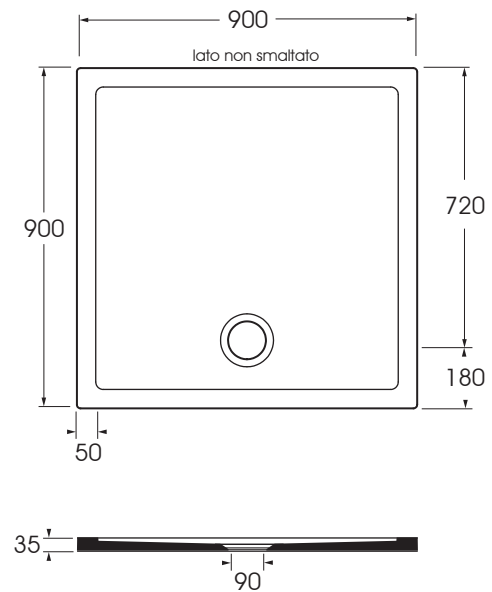

PUPD09009035 piatto doccia/ shower tray

codice
code

Piatto doccia Puro cm 90 X 90.
Puro Cm 90 X 90 shower tray.

cotone/cotton

PUPD09009035CT

CM 90x90xh3,5

scatole/box 1 - plt 14

kg 39

scala/scale 1:20 dimensioni/dimensions in mm

Complementi/complements:

Codice
code

Codice
code

Piletta doccia cromo 1" 1/4 di diametro (ø 90)
con tappo in ABS e completa di curva terminale.
1" 1/4 (ø 90) diameter waste system for shower tray
provided with ABS top and terminal bend.

SIF/FR

Piletta doccia 1" 1/4 di diametro (ø 90)
con tappo in ABS e completa di curva terminale.
1" 1/4 (ø 90) diameter waste system for shower tray
provided with ABS top and terminal bend.

SIF/FRC

Specificare il colore al momento dell'ordine
Specify the color when ordering

TECHNICAL SHEET n°: 01	DESIGNER: OFFICINA AZZURRA	CODE: PUPD09009035	Azzurra sanitari in ceramica S.p.a. via Civita Castellana snc 01030 Castel S.Elia (VT) - ITALY Tel.+39.0761 518155 Fax.+39.0761 514560	
SHEET FORMAT: A4	ISO	REVISION: 02	SCALE: 1:20	DATE: 03/10/2019
REGULATIONS: CE EN 14527 / EN33 / Dop-14527 *				
All the measurements respect the tolerances provided by the "AZZURRA QUALITY GUIDELINES".				