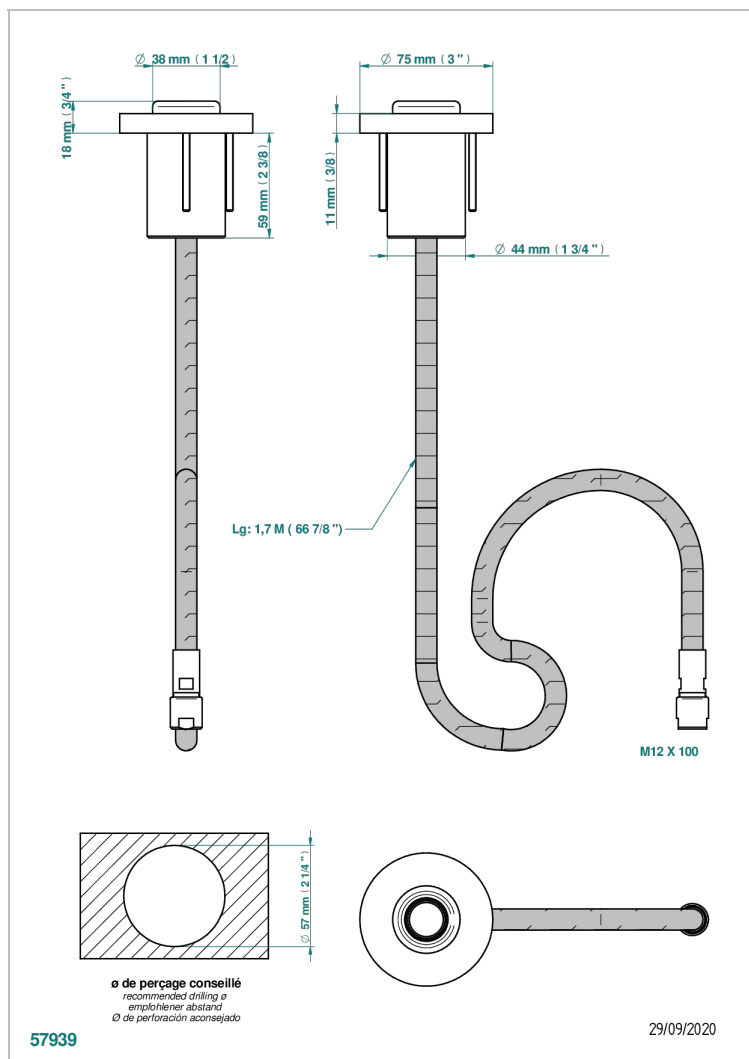

GRAND CENTRAL С РУЧКАМИ-РУКОЯТКАМИ С БЕЛЫМ ОНИКСОМ

THG[®]
PARIS

U9S-5598E/B

Накладная гарнитура для емкости под ванну для арт. 5598E

ХАРАКТЕРИСТИКИ

- Grand central с ручками-рукоятками с белым ониксом
- Накладная гарнитура для емкости под ванну для арт. 5598E

СВЯЗАННЫЕ ТОВАРНЫЕ ПОЗИЦИИ

- Ref. G00-5598E/A Емкость под ванну для арт. 5598E

ДОСТУПНЫЕ ВАРИАНТЫ ПОКРЫТИЙ

Blush PVD - H62
Graphite PVD - H64
Matt Umber PVD - H67
Matt blush PVD - H60
Matt graphite PVD - H65
Umber PVD - H66

Аранья (чёрный никель) - D24
Бронза - D01
Золото - F01
Матовая красная старинная медь - H07
Матовое золото - F07
Матовое светлое золото - F31

Матовый никель - C01
Матовый хром - C02
Никель - B01
Покрытие PVD бронза - F33
Покрытие PVD золотистый цвет - H52
Покрытие PVD латунь - H49