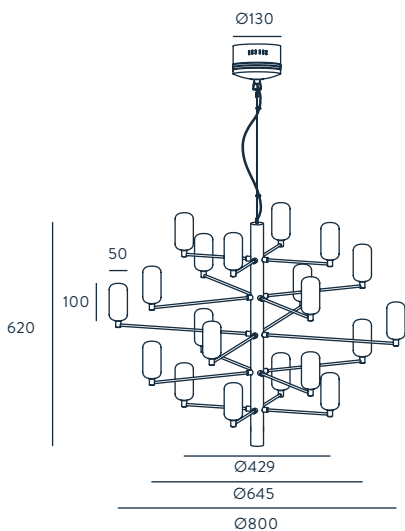

GAND

DESIGNED BY PEPE FORNAS / 2019

C1271

ACABADOS

METAL	TULIPAS
NEGRO MATE	OPAL / TRANSPARENTE
CROMO	TRANSPARENTE / OPAL

MATERIALES

ACERO
CRISTAL SOPLADO

ESPECIFICACIONES (UE)

20 X G4 LED
BOMBILLAS Y TULIPAS INCLUIDAS
220-240V, 50/60HZ, IP20, CLASE I
20 X 1'2W, 3000K, 2200 LM

CLASIFICACIÓN ENERGÉTICA

A ++

AMBIENTE EN PÁGINA

20

FINISHES

METAL	SHADES
MATT BLACK	OPAL / CLEAR
CHROME	CLEAR / OPAL

MATERIALS

STEEL
BLOWN GLASS

SPECIFICATIONS (UE)

20 X G4 LED
BULBS AND SHADES INCLUDED
220-240V, 50/60HZ, IP20, CLASE I
20 X 1'2W, 3000K, 2200 LM

ENERGY LABEL

A ++

SHOWN AT PAGE

20