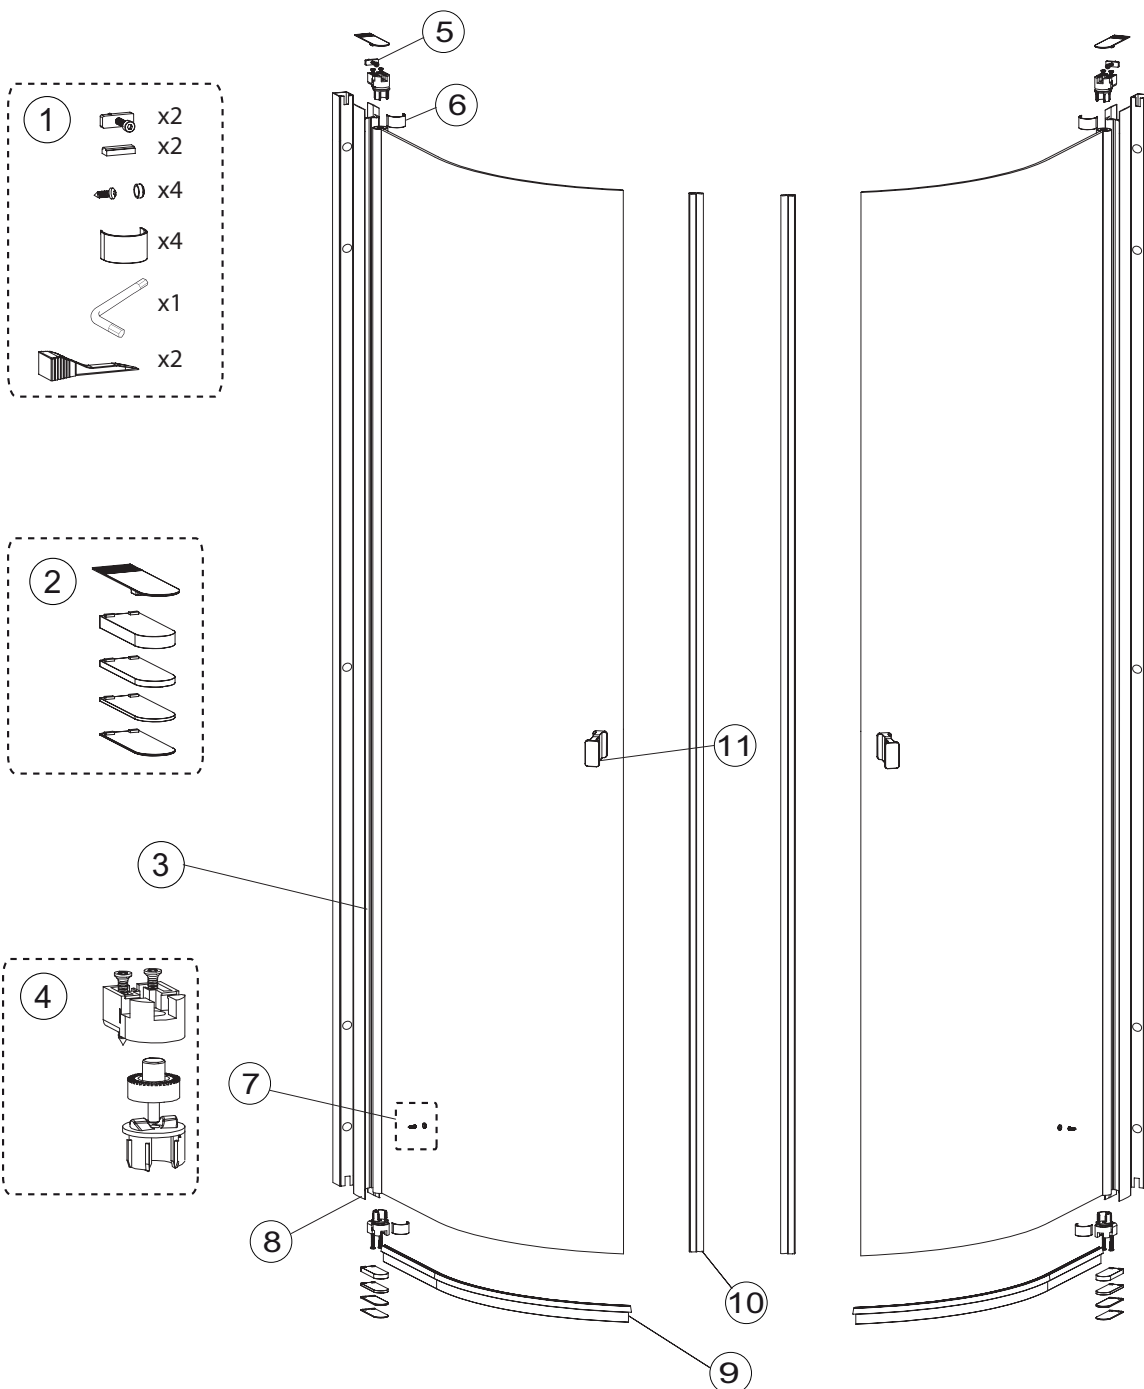

Hafa® IglooPro Twin Door

Art: 1450400, 1450401, 1450410, 1450411

Spare Parts

Hafa®

Hafa
Svarvaregatan 5, Box 525
SE-301 80 Halmstad
SWEDEN

Garanti/Warranty.
Service, resevdelar/spare-parts
Sweden: Tel: +46 (0)35 15 44 75
Norway: Tel: +47 69 31 02 30
Finland: Puh: 0207 43 50 00

www.hafa.se
www.hafa.dk
www.hafabad.no
www.hafa.se
www.hafabathroom.ru
www.hafa.eu

E-mail:
service@hafa.se
service@hafabad.no

SKETCH NO.	SPARE-PART NO.	IglooPro I-Wall	IglooPro I-Wall
1	9306500	IGLOOPRO MONTERINGSSET FÖR 2 DÖRRAR KOMP	IGLOOPRO MOUNTING SET FOR 2 DOORS COMP
2	9306502	IGLOOPRO DISTANSSET	IGLOOPRO PLASTIC SUPPORT SET
3	9306503	IGLOOPRO VÄGGPROFIL TILL DÖRR	IGLOOPRO WALL PROFILE FOR DOOR
4	9306504	IGLOOPRO GÅNGJÄRN (ETT STYCK)	IGLOOPRO HINGE (ONE PCS)
5	9306505	IGLOOPRO MONTERINGS SET	IGLOOPRO MOUNTING SET
6	9306506	IGLOOPRO TÄCKBRICKA FÖR GÅNGJÄRN (2 PACK)	IGLOOPRO HINGE COVER (2PCS)
7	9306507	IGLOOPRO SKRUV MED TÄCKBRICKA	IGLOOPRO SCREW WITH COVER
8	9306508	IGLOOPRO GÅNGJÄRNS PROFIL	IGLOOPRO CONNECTIING PROFILE
9	1450368	SLÄPLIST IGLOOPRO 18MM RAK	IGLOOPRO DOOR SEAL 18MM STRAIGHT
	1450369	SLÄPLIST IGLOOPRO 21MM RAK	1GLOOPRO DOOR SEAL 21MM STRAIGHT
	1450372	IGLOOPRO SLÄPLIST J-DOOR 18MM	IGLOOPRO J-DOOR FLOOR SEAL 18MM
	1450373	IGLOOPRO SLÄPLIST J-DOOR 21MM	1GLOOPRO J-DOOR FLOOR SEAL 21MM
10	9306501	IGLOOPRO MAGNETLIST FÖR DUBBEL-PACKADE DÖRRAR	IGLOOPRO MAGNETIC GASKET FOR DOUBLE PACKED DOORS
11	1450370	HANDTAG IGLOOPRO KNOB 1 NAT	IGLOOPRO KNOB 1 NAT