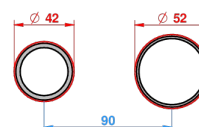

67619

13/12/2018

ХАРАКТЕРИСТИКИ

- System métal quadrillé с рукоятками
- Trim only for wall mixer with complete handshower on hook

ДОСТУПНЫЕ ВАРИАНТЫ ПОКРЫТИЙ

Blush PVD - H62
Graphite PVD - H64
Matt Umber PVD - H67
Matt blush PVD - H60
Matt graphite PVD - H65
Umber PVD - H66

Аранья (чёрный никель) - D24
Бронза - D01
Золото - F01
Матовая красная старинная медь - H07
Матовое золото - F07
Матовое светлое золото - F31

Матовый никель - C01
Матовый хром - C02
Никель - B01
Покрытие PVD бронза - F33
Покрытие PVD золотистый цвет - H52
Покрытие PVD латунь - H49

Покрытие PVD матовая бронза - F34
Покрытие PVD матовая латунь - H50
Покрытие PVD матовый золотистый - H53
Покрытие PVD матовый никель - H56
Покрытие PVD никель - H55
Розовое золото - F27

Сатинированное золото - F03
Сатинированный хром - C03
Светлое золото - F30
Серебро с родием - F18
Состаренный никель - H28
Старинное серебро - H03