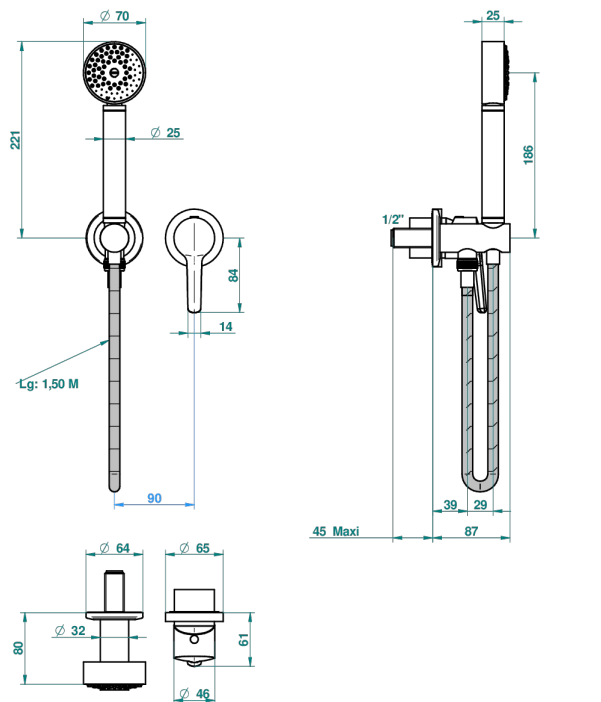

SYSTEM METAL QUADRILLE C РУКОЯТКАМИ

G9F-6561B

Trim only for wall mixer with complete handshower on hook

Compatible avec

5840/MA
5840/MA/W

5840/MAUS

67619

13/12/2018

ХАРАКТЕРИСТИКИ

- System métal quadrillé с рукоятками
- Trim only for wall mixer with complete handshower on hook

ДОСТУПНЫЕ ВАРИАНТЫ ПОКРЫТИЙ

Blush PVD - H62
Graphite PVD - H64
Matt Umber PVD - H67
Matt blush PVD - H60
Matt graphite PVD - H65
Umber PVD - H66

Аранья (чёрный никель) - D24
Бронза - D01
Золото - F01
Матовая красная старинная медь - H07
Матовое золото - F07
Матовое светлое золото - F31

Матовый никель - C01
Матовый хром - C02
Никель - B01
Покрытие PVD бронза - F33
Покрытие PVD золотистый цвет - H52
Покрытие PVD латунь - H49

Покрытие PVD матовая бронза - F34
Покрытие PVD матовая латунь - H50
Покрытие PVD матовый золотистый - H53
Покрытие PVD матовый никель - H56
Покрытие PVD никель - H55
Розовое золото - F27

Сатинированное золото - F03
Сатинированный хром - C03
Светлое золото - F30
Серебро с родием - F18
Состаренный никель - H28
Старинное серебро - H03