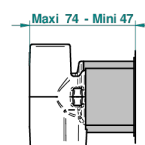

67619

13/12/2018

ХАРАКТЕРИСТИКИ

- System métal quadrillé с рукоятками
- Trim only for wall mixer with complete handshower on hook

ДОСТУПНЫЕ ВАРИАНТЫ ПОКРЫТИЙ

Blush PVD - H62
Graphite PVD - H64
Matt Umber PVD - H67
Matt blush PVD - H60
Matt graphite PVD - H65
Umber PVD - H66

Аранья (чёрный никель) - D24
Бронза - D01
Золото - F01
Матовая красная старинная медь - H07
Матовое золото - F07
Матовое светлое золото - F31

Матовый никель - C01
Матовый хром - C02
Никель - B01
Покрытие PVD бронза - F33
Покрытие PVD золотистый цвет - H52
Покрытие PVD латунь - H49

Покрытие PVD матовая бронза - F34
Покрытие PVD матовая латунь - H50
Покрытие PVD матовый золотистый - H53
Покрытие PVD матовый никель - H56
Покрытие PVD никель - H55
Розовое золото - F27

Сатинированное золото - F03
Сатинированный хром - C03
Светлое золото - F30
Серебро с родием - F18
Состаренный никель - H28
Старинное серебро - H03