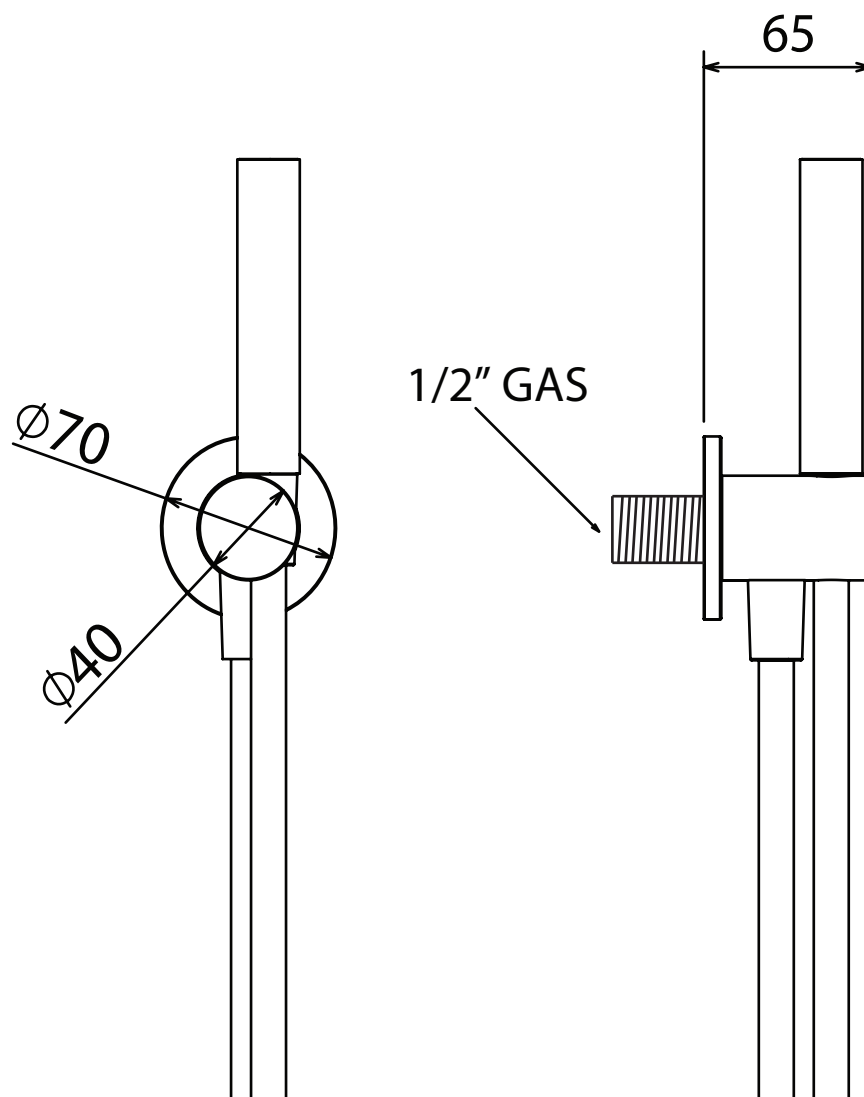

STYLO

STY 205

Shower-hand with water supply and flexible
Doccino con attacco presa acqua e flessibile
Ducheta con entrada de l'agua y flexible
Douchette avec prise de l'eau et flexible
handbrause mit Wasseraufnahme und flexible