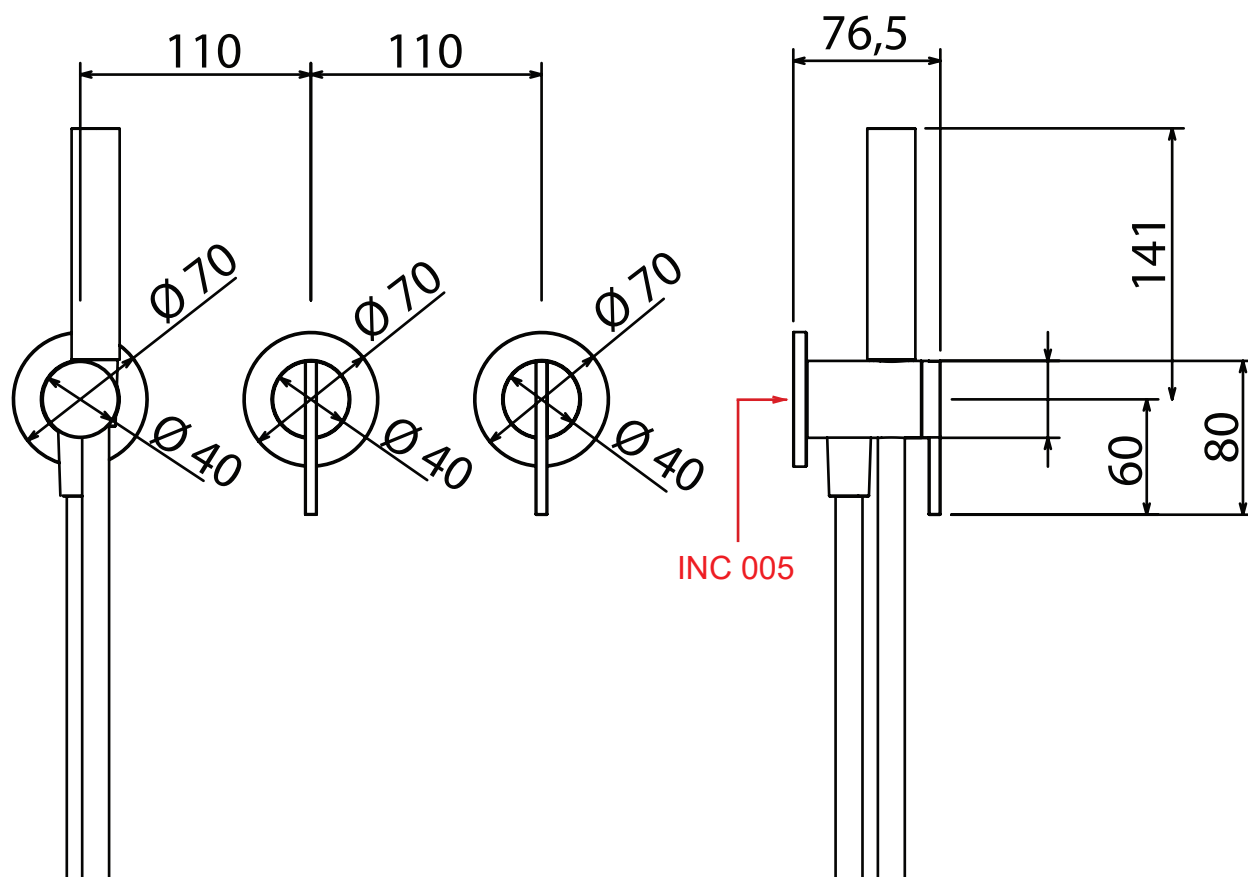

STYLO

STY 225

Tap system for bathtub/shower with hand-shower
Gruppo vasca/doccia con doccino e deviatore 2 vie
Grupo para bañera/ducha con ducheta
Groupe pour baignoire/douche
Mischer für Badewanne / Dusche mit Handbrause