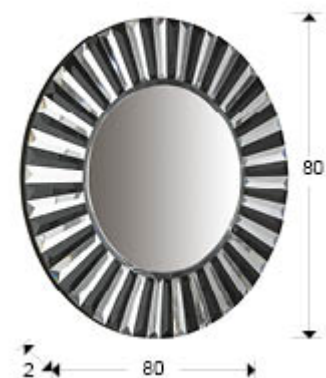

## Alberta 29-E35

Зеркала в рамах из стекла

Зеркало круглое с фаской в раме, образованной из зеркал и пластин чёрного стекла с фаской, на основе из дерева и MDF чёрного цвета.

### ОБЩАЯ ИНФОРМАЦИЯ

Каталог: М34 Mobiliario y Decoración  
 Страница: 151  
 Тип: Зеркала в рамах из стекла  
 Коллекция: Alberta

### РАЗМЕРЫ

Размеры:  $\varnothing$  80,0  $\nearrow$  2,0 cm  
 Вес: 10,0 Kg

### ДОПОЛНИТЕЛЬНАЯ ИНФОРМАЦИЯ

Материал: Glass, MDF  
 Покрытие: Silver mirror and black glass