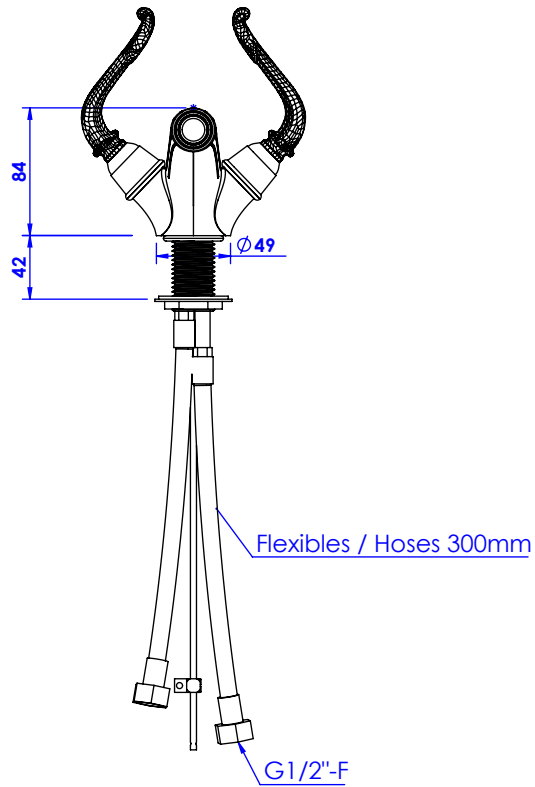

## Collection : Versailles à manettes / With lever handles

**Monotrou bidet avec flexibles et vidage.  
Single hole bidet mixer, hoses and waste.**

Ref : C69-4101

**Débit / Flow rate : ...l/min (sous 3 bars).  
Pression maxi / max pressure : 5 bars.**

### **Informations :**

Fournie avec tête céramique 1/4 de tour. / Provided with ceramic cartridge 1/4 turn.  
Raccordement par flexibles inox tressés (lg 300mm). / Connected by stainless steel hoses (lg 11,80 inch)  
Vidage fourni (voir fiches techniques.) / Waste included (see technicals drawings.)

**CRISTAL & BRONZE**

PARIS · 1937

08/07/2020-1