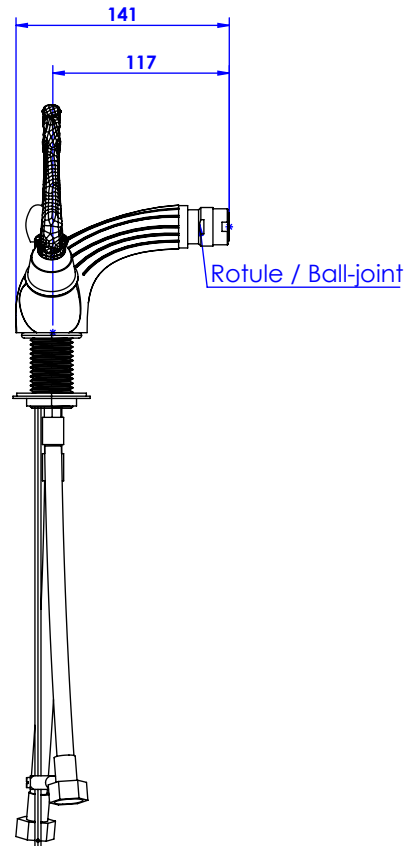

## Collection : Versailles à manettes / With lever handles

**Monotrou bidet avec flexibles et vidage.  
Single hole bidet mixer, hoses and waste.**

Ref : C69-4101

**Débit / Flow rate : ...l/min (sous 3 bars).  
Pression maxi / max pressure : 5 bars.**

### **Informations :**

Fournie avec tête céramique 1/4 de tour. / Provided with ceramic cartridge 1/4 turn.  
Raccordement par flexibles inox tressés (lg 300mm). / Connected by stainless steel hoses (lg 11,80 inch)  
Vidage fourni (voir fiches techniques.) / Waste included (see technicals drawings.)

**CRISTAL & BRONZE**

PARIS · 1937

08/07/2020-1