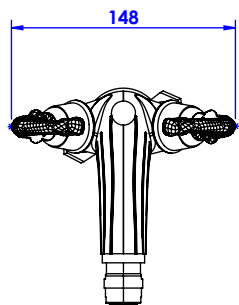

## Collection : Versailles à manettes / With lever handles

**Monotrou bidet avec flexibles et vidage.  
Single hole bidet mixer, hoses and waste.**

Ref : C69-4101

**Débit / Flow rate : ...l/min (sous 3 bars).  
Pression maxi / max pressure : 5 bars.**

### **Informations :**

Fournie avec tête céramique 1/4 de tour. / Provided with ceramic cartridge 1/4 turn.  
Raccordement par flexibles inox tressés (lg 300mm). / Connected by stainless steel hoses (lg 11,80 inch)  
Vidage fourni (voir fiches techniques.) / Waste included (see technicals drawings.)