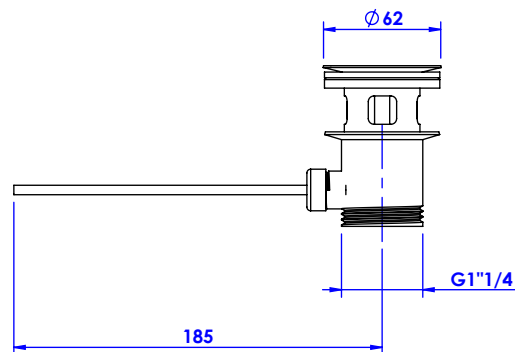

## Collection : Versailles à manettes / With lever handles

**Monotrou bidet avec flexibles et vidage.  
Single hole bidet mixer, hoses and waste.**

Ref : C69-4101

**Débit / Flow rate : ...l/min (sous 3 bars).  
Pression maxi / max pressure : 5 bars.**

### **Informations :**

Fournie avec tête céramique 1/4 de tour. / Provided with ceramic cartridge 1/4 turn.  
Raccordement par flexibles inox tressés (lg 300mm). / Connected by stainless steel hoses (lg 11,80 inch)  
Vidage fourni (voir fiches techniques.) / Waste included (see technicals drawings.)