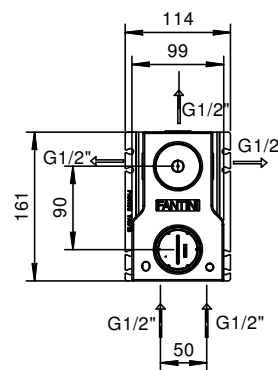

АРТ. V187B+M587A

Встраиваемый смеситель для душа

- ручки
- переключатель на 3 потока с поворотной кнопкой
- впуски 1/2"
- Звукоизолированные

Наружная часть

Отделки:

- Хром 51 02 V187B
- Черный матовый 51 13 V187B
- Белый матовый 51 29 V187B

Внутренняя часть

Отделки:

- 44 00 M587A

Проект:

Комната:

Дата:

Комментарии:

сертификаты: