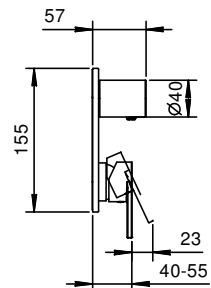

АРТ. V187B+M587A

Встраиваемый смеситель для душа

- ручки
- переключатель на 3 потока с поворотной кнопкой
- впуски 1/2"
- Звукоизолированные

Наружная часть

Отделки:

- Хром 51 02 V187B
- Черный матовый 51 13 V187B
- Белый матовый 51 29 V187B

Внутренняя часть

Отделки:

- 44 00 M587A

Проект:

Комната:

Дата:

Комментарии:

сертификаты: