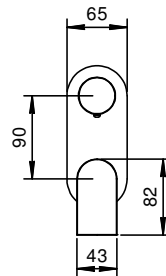

АРТ. V187B+M587A

Встраиваемый смеситель для душа

- ручки
- переключатель на 3 потока с поворотной кнопкой
- впуски 1/2"
- Звукоизолированные

Наружная часть

Отделки:

- Хром 51 02 V187B
- Черный матовый 51 13 V187B
- Белый матовый 51 29 V187B

Внутренняя часть

Отделки:

- 44 00 M587A

Проект:

Комната:

Дата:

Комментарии:

сертификаты: