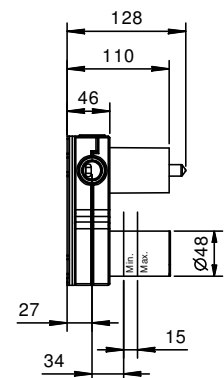

АРТ. V187B+M587A

Встраиваемый смеситель для душа

- ручки
- переключатель на 3 потока с поворотной кнопкой
- впуски 1/2"
- Звукоизолированные

Наружная часть

Отделки:

- Хром 51 02 V187B
- Черный матовый 51 13 V187B
- Белый матовый 51 29 V187B

Внутренняя часть

Отделки:

- 44 00 M587A

Проект:

Комната:

Дата:

Комментарии:

сертификаты: