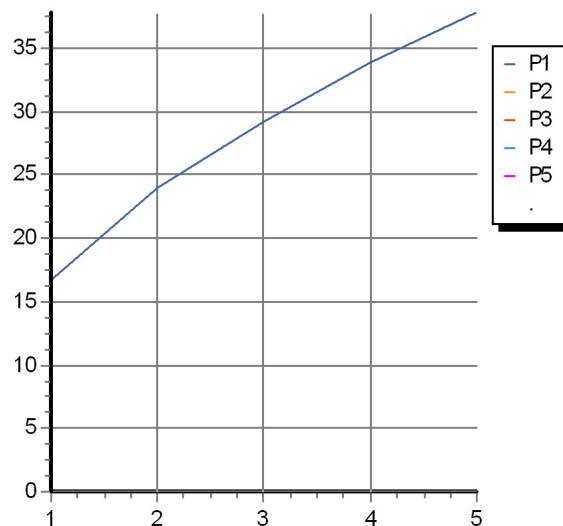

## BELLAGIO

Z94585 Portate / Flowrates (lt/min)

PRESSIONE PRESSURE	1 BAR	2 BAR	3 BAR	4 BAR	5 BAR
DEVIATORE <i>P1</i>	16,7	24	29,2	33,8	37,8
<i>P2</i>					
<i>P3</i>					
<i>P4</i>					
<i>P5</i>					