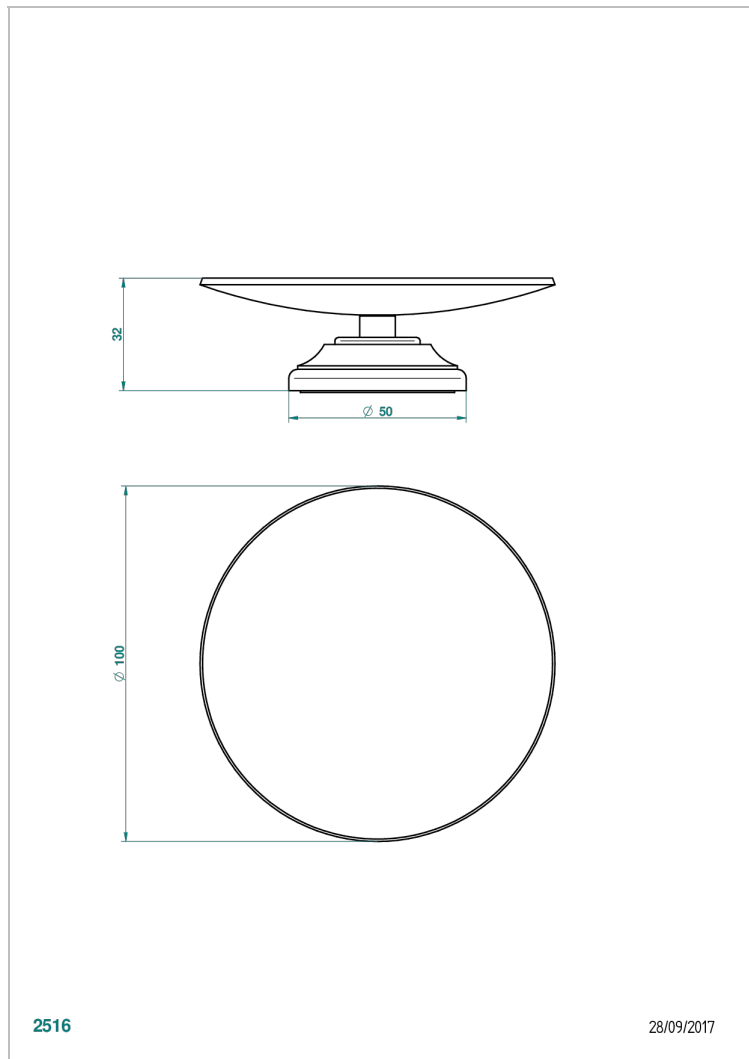

1900 С РУКОЯТКАМИ

G28-544

Мыльница на подставке, диаметр : 100 мм

THG[®]
PARIS

2516

28/09/2017

ХАРАКТЕРИСТИКИ

- 1900 с ручьятками
- Мыльница на подставке, диаметр : 100 мм