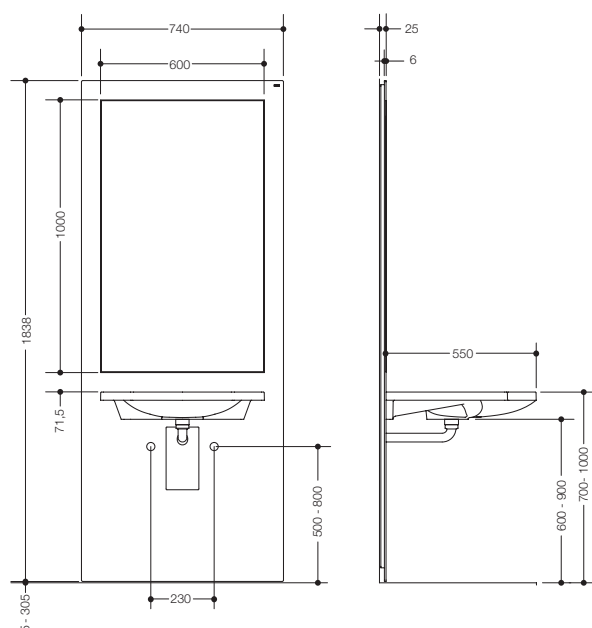

Erhältlich in DE, AT, CH, BE, NL, LU

Waschtisch-Modul S50.01.202010

- Waschtisch-Ausbaumodul mit flächiger Frontansicht
- Für das elektrisch um 300 mm höhenverstellbare Vorwandelement Waschtisch (S50.01.01000, separat zu bestellen)
- Inklusive Waschtisch 950.11.101, UP-Siphon (mit Geruchsverschluss), Spiegel 600 mm x 1000 mm und Fidlock-Befestigung für die Fernbedienung (Diebstahlsicherung 66270, separat zu bestellen)
- Lieferung ohne Armatur
- Abmessungen ohne Waschtisch: B: 740 mm, H: 1838 mm, T: 25 mm
- Abmessungen Waschtisch: B: 600 mm, H: 100 mm, T: 550 mm
- Oberfläche aus 6 mm Plexiglas, farblich hinterlegt in Weiß
- Abschluss zur Wand mittels Bürstendichtung
- Waschtisch belastbar nach DIN EN 14688 mit 150 kg
- Waschtisch: CE-Kennzeichnung nach Bauprodukteverordnung Nr. 305/2011

Abmessungen in mm

Farbe

Weiß

Technische Änderungen vorbehalten, 21.02.2022

HEWI Heinrich Wilke GmbH
Postfach 1260
D-34442 Bad Arolsen

Telefon: +49 5691 82-0
Telefax: +49 5691 82-319

info@hewi.de
www.hewi.com