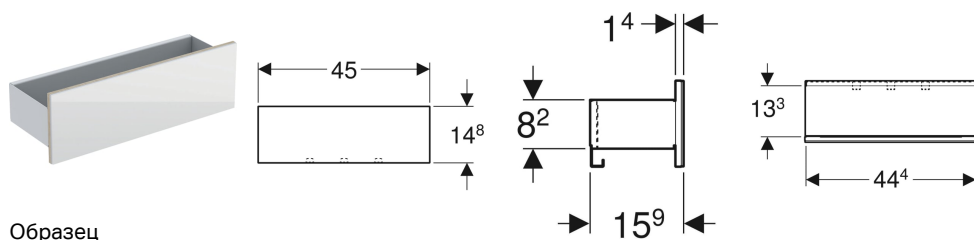

Настенная полка Geberit Acanto

Образец

Характеристики

- Подвесной
- С тремя крючками для полотенец
- С защитой от конденсата

- Фронтальная часть из стружечной плиты со стеклом
- Поставляется в собранном состоянии

Технические характеристики

Материал | Сталь

Объем поставки

- Настенная полка
- Крепеж

Арт. №	Цвет / поверхность	В	Н	Т
500.617.01.2	Корпус: белый / с порошковой окраской, матовый Фронтальная часть: белое стекло	45 см	14.8 см	15.9 см
500.617.JL.2	Корпус: песчаный глянец / с порошковой окраской, матовый Фронтальная часть: песчаный глянец / глянцевое стекло	45 см	14.8 см	15.9 см
500.617.JK.2	Корпус: лавовый / с порошковой окраской, матовый Фронтальная часть: лавовый / глянцевое стекло	45 см	14.8 см	15.9 см
500.617.16.1	Корпус: черный / с порошковой окраской, матовый Фронтальная часть: черное стекло	45 см	14.8 см	15.9 см