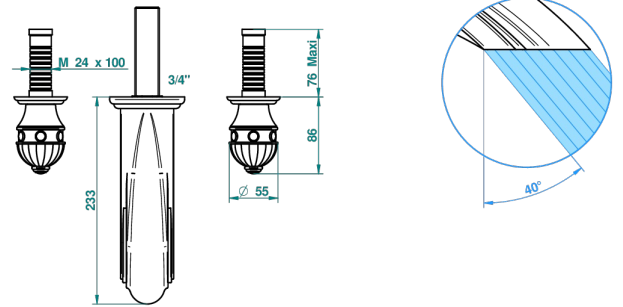

AMBOISE С ЛАЗУРИТОМ

A1K-41SGB

THG[®]
PARIS

Внешняя часть смесителя встраиваемого в стену для ванны на три отверстия с изливом СУПЕР ГОЛИАФ

51977

20/01/2014

ХАРАКТЕРИСТИКИ

- Amboise с лазуритом
- Внешняя часть смесителя встраиваемого в стену для ванны на три отверстия с изливом СУПЕР ГОЛИАФ