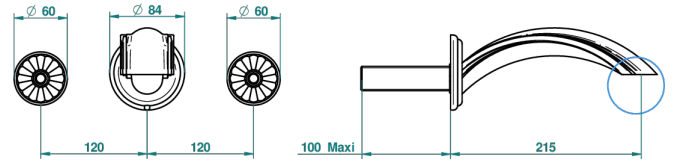

AMBOISE С ЛАЗУРИТОМ

A1K-41SGB

THG[®]
PARIS

Внешняя часть смесителя встраиваемого в стену для ванны на три отверстия с изливом СУПЕР ГОЛИАФ

51977

20/01/2014

ХАРАКТЕРИСТИКИ

- Amboise с лазуритом
- Внешняя часть смесителя встраиваемого в стену для ванны на три отверстия с изливом СУПЕР ГОЛИАФ