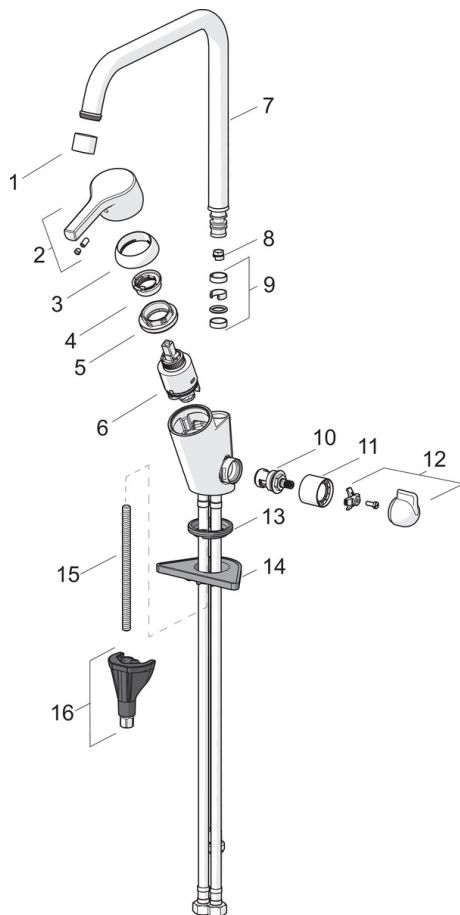

EAN: 6414150089114
static.oras.com/3934FH

Oras Saga Style смеситель для кухни с высоким изливом и керамическим вентилем для посудомоечной машины с керамическим картриджем, угол поворота 90° ВКЛ/ВЫКЛ. Поворотный излив и аэратор. Заводская установка угла поворота излива 120° (может быть ограничен до 60°). Встроенная опция ограничения расхода и температуры воды. Система монтажа Oras-3S. F= с гибкой подводкой

- Kitchen
- Однорычажный, Dishwasher valve
- Монтаж на поверхность
- Хром
- Функция ограничения угла поворота излива
- Клапан стиральной машины
- Однорычажный смеситель, Рукоятка с маркировкой Х+Г воды
- Ограничитель температуры
- ϕ 35-мм керамический картридж для управления расходом и температурой воды
- Система монтажа 3S для лёгкого и надёжного монтажа

ТЕХНИЧЕСКИЕ ДАННЫЕ

Параметры расхода воды

Расход воды при 300 кПа **0.19 l/s**

Технические характеристики

Подключение горячей воды **max. +80°С**
 Рабочее давление **50 - 1000 кПа**
 Установочные размеры **G3/8**
 Длина/расстояние **221 mm**
 Материал **Латунь**

Regulations

Стандарт EN **EN 817**
 Уровень шума **I (ISO3822)**

Тип разрешения

KIWA SE **1444**

Запасные части

SP3934FH

Название	Код
01 Аэратор, STD M22x1 CC A	1001070V
02 Рычаг	1005671V
03 Защитная чашечка	601967V
04 Ограничитель температуры	601973V
05 Зажимная гайка, M40x1, SW30	601968V
06 Картридж, комплект	601969V
07 Высокий излив, L=255	1000228V
08 Ограничитель излива, 120°	159670/10
08 Ограничитель излива, 60° / 0°	159667/10
09 Комплект уплотнений излива	198287V
10 Управляющий клапан, G1/2	602600V
11 Защитная втулка	1000240V
12 Ручка крана посудомоечной машины, компл.	1005697V
13 Донная прокладка	1002371V
14 Опорная плита, 100x60mm	158825
15 Крепежный винт, M8x1, L=130	1000780V
16 Комплект крепежных частей	602610V