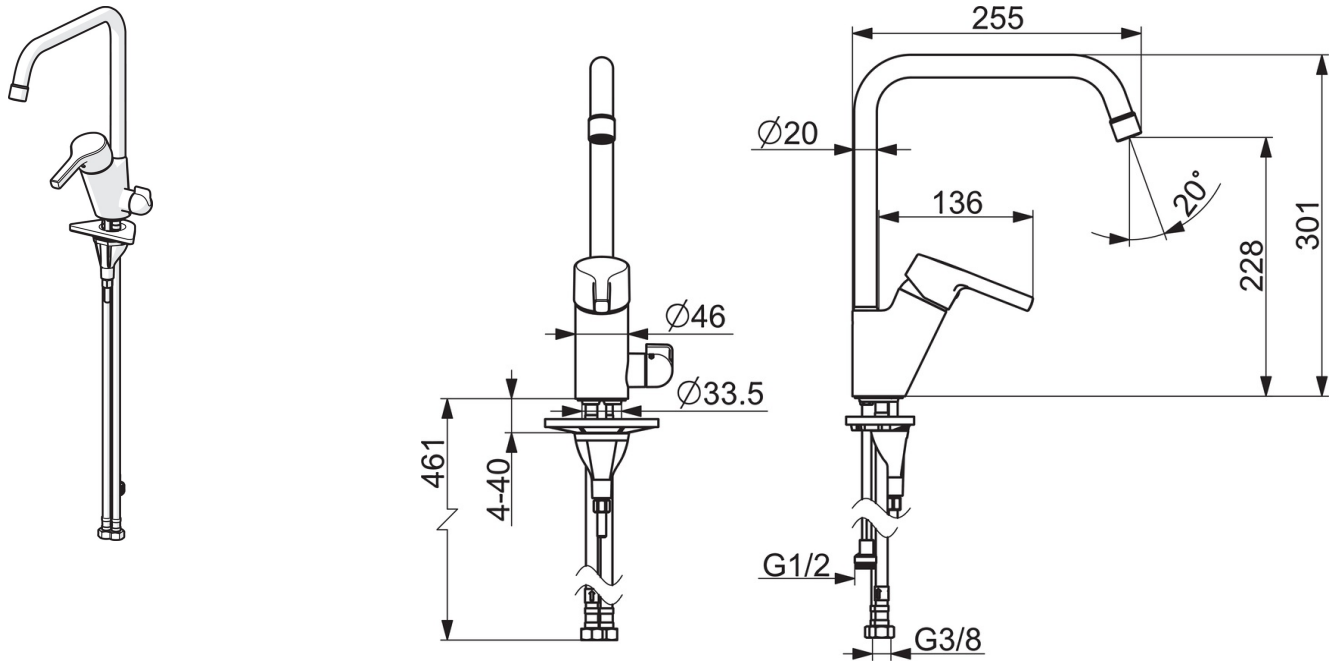

EAN: 6414150089114
static.oras.com/3934FH

Oras Saga Style смеситель для кухни с высоким изливом и керамическим вентилем для посудомоечной машины с керамическим картриджем, угол поворота 90° ВКЛ/ВЫКЛ. Поворотный излив и аэратор. Заводская установка угла поворота излива 120° (может быть ограничен до 60°). Встроенная опция ограничения расхода и температуры воды. Система монтажа Oras-3S. F= с гибкой подводкой

- Kitchen
- Однорычажный, Dishwasher valve
- Монтаж на поверхность
- Хром
- Функция ограничения угла поворота излива
- Клапан стиральной машины
- Однорычажный смеситель, Рукоятка с маркировкой Х+Г воды
- Ограничитель температуры
- ϕ 35-мм керамический картридж для управления расходом и температурой воды
- Система монтажа 3S для лёгкого и надёжного монтажа

ТЕХНИЧЕСКИЕ ДАННЫЕ

Параметры расхода воды

Расход воды при 300 кПа **0.19 l/s**

Технические характеристики

Подключение горячей воды **max. +80°С**
 Рабочее давление **50 - 1000 кПа**
 Установочные размеры **G3/8**
 Длина/расстояние **221 mm**
 Материал **Латунь**

Regulations

Стандарт EN **EN 817**
 Уровень шума **I (ISO3822)**

Тип разрешения

KIWA SE **1444**

Запасные части

SP3934FH

Название	Код
01 Аэратор, STD M22x1 CC A	1001070V
02 Рычаг	1005671V
03 Защитная чашечка	601967V
04 Ограничитель температуры	601973V
05 Зажимная гайка, M40x1, SW30	601968V
06 Картридж, комплект	601969V
07 Высокий излив, L=255	1000228V
08 Ограничитель излива, 120°	159670/10
08 Ограничитель излива, 60° / 0°	159667/10
09 Комплект уплотнений излива	198287V
10 Управляющий клапан, G1/2	602600V
11 Защитная втулка	1000240V
12 Ручка крана посудомоечной машины, компл.	1005697V
13 Донная прокладка	1002371V
14 Опорная плита, 100x60mm	158825
15 Крепежный винт, M8x1, L=130	1000780V
16 Комплект крепежных частей	602610V