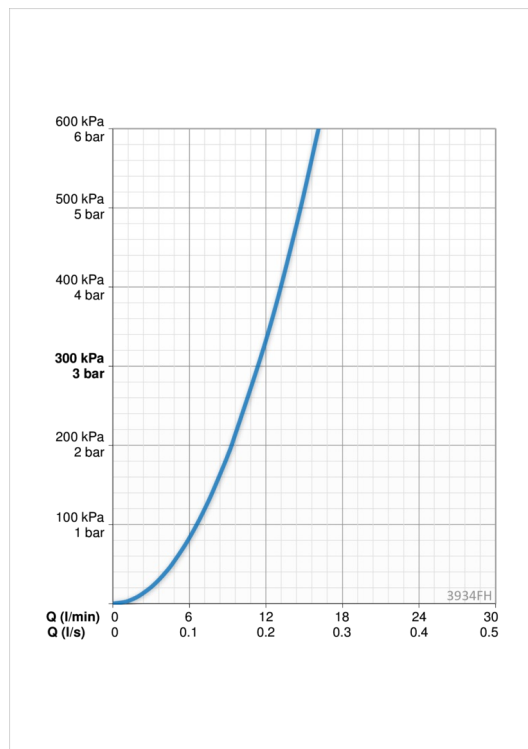

EAN: 6414150089114
static.oras.com/3934FH

Oras Saga Style смеситель для кухни с высоким изливом и керамическим вентилем для посудомоечной машины с керамическим картриджем, угол поворота 90° ВКЛ/ВЫКЛ. Поворотный излив и аэратор. Заводская установка угла поворота излива 120° (может быть ограничен до 60°). Встроенная опция ограничения расхода и температуры воды. Система монтажа Oras-3S. F= с гибкой подводкой

- Kitchen
- Однорычажный, Dishwasher valve
- Монтаж на поверхность
- Хром
- Функция ограничения угла поворота излива
- Клапан стиральной машины
- Однорычажный смеситель, Рукоятка с маркировкой Х+Г воды
- Ограничитель температуры
- ϕ 35-мм керамический картридж для управления расходом и температурой воды
- Система монтажа 3S для лёгкого и надёжного монтажа

ТЕХНИЧЕСКИЕ ДАННЫЕ

Параметры расхода воды

Расход воды при 300 кПа **0.19 l/s**

Технические характеристики

Подключение горячей воды **max. +80°С**
Рабочее давление **50 - 1000 кПа**
Установочные размеры **G3/8**
Длина/расстояние **221 mm**
Материал **Латунь**

Regulations

Стандарт EN **EN 817**
Уровень шума **I (ISO3822)**

Тип разрешения

KIWA SE **1444**