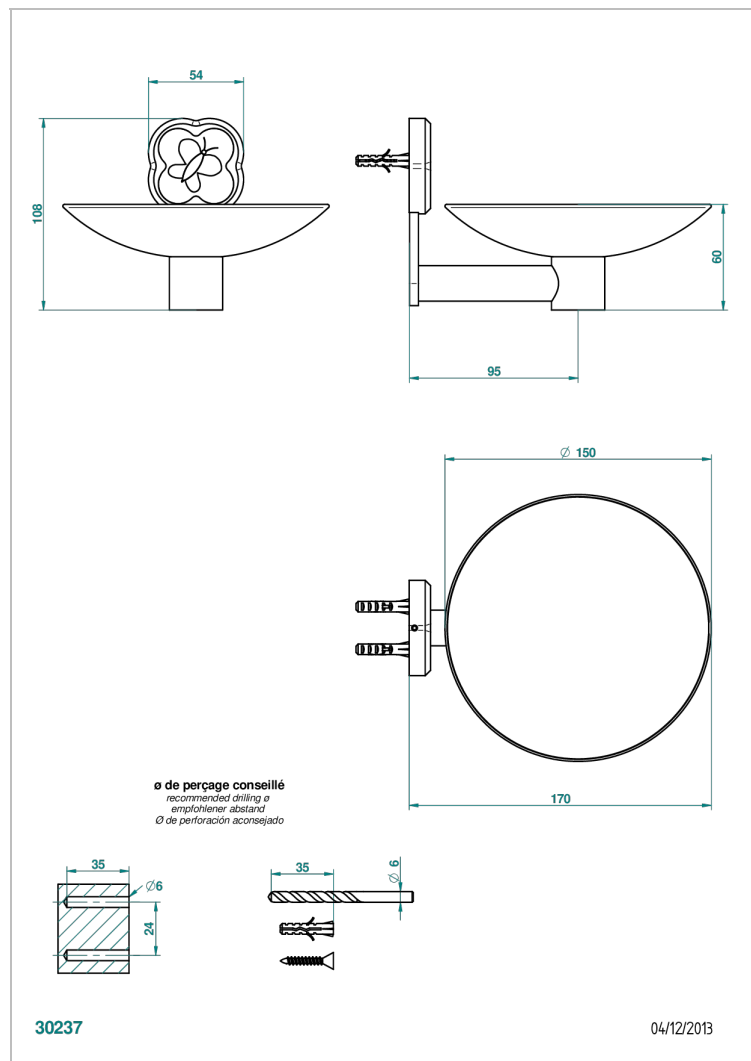

САРУСИНЕ ФИОЛЕТОВЫЙ С ЗОЛОТЫМ ДЕКОРОМ

A7D-546GM

Мыльница настенная, диаметр : 150 мм

THG[®]
PARIS

ХАРАКТЕРИСТИКИ

- Сарусине фиолетовый с золотым декором
- Мыльница настенная, диаметр : 150 мм

ДОСТУПНЫЕ ВАРИАНТЫ ПОКРЫТИЙ