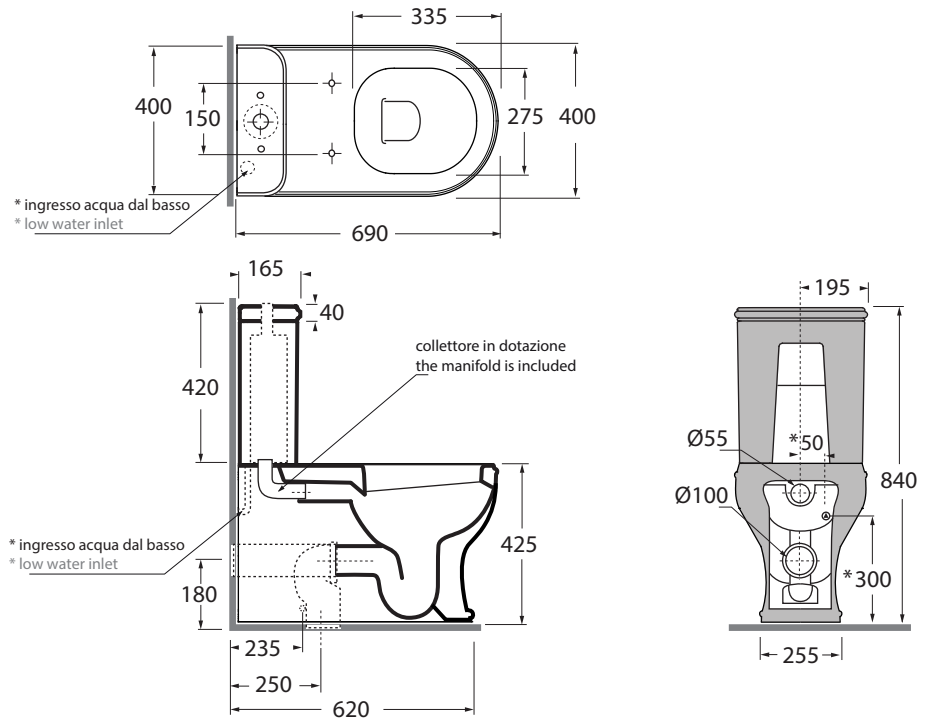

CHVCMPO000000 sanitari terra 52/floor mounted sanitary wares
 CHCSMB000000 cassetta monoblocco/ close coupled cistern

codice
code

Vaso Charme monoblocco con scarico a parete filo muro trasformabile a pavimento.
 Charme wall/floor trap close coupled back to wall wc.

bianco lucido/ shiny white

CHVCMPO00000BI

Cassetta Charme monoblocco.
 Charme close coupled cistern.

bianco lucido/ shiny white

CHCSMB000000BI

CM 69x40xh42,5

plt italy pz.9 - plt export pcs. 12

kg 38

scala/scale 1:20 dimensioni/dimensions in mm

Complementi/complements:

Codice
code

Codice
code

Sedile termoindurente
Wrapover thermosetting

bianco lucido/ shiny white

CHA 1800

Sedile termoindurente con chiusura frizionata.
Thermosetting soft close seat cover.

bianco lucido/ shiny white

CHA 1800/F

Curva tecnica per vaso e vaso monoblocco
Technical bend for floor standing and
close coupled wc

CVT

Batteria di scarico automatica, attacco basso con pulsante
doppio flusso (3/6 lt) cromo/oro/bronzo.
Automatic discharge mechanism, low junction with chrome/
gold/ bronze double-flushing (3/6 lt) push-button.