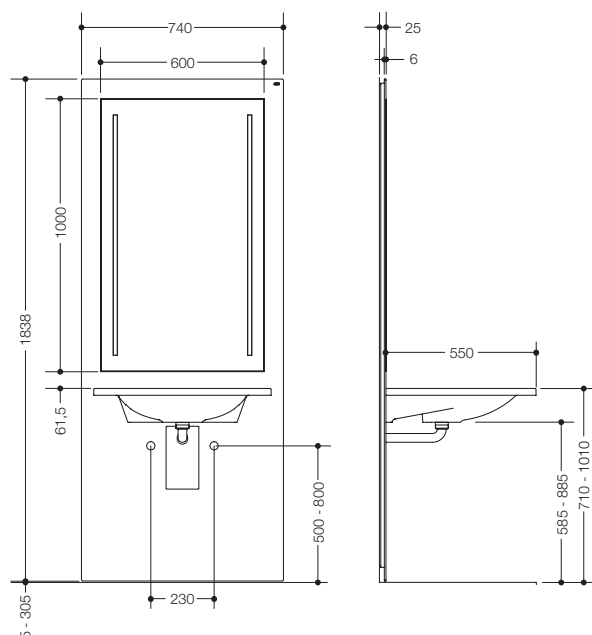

Abmessungen in mm

Farbe

Weiß

Technische Änderungen vorbehalten, 21.02.2022

HEWI Heinrich Wilke GmbH
Postfach 1260
D-34442 Bad Arolsen

Telefon: +49 5691 82-0
Telefax: +49 5691 82-319

info@hewi.de
www.hewi.com