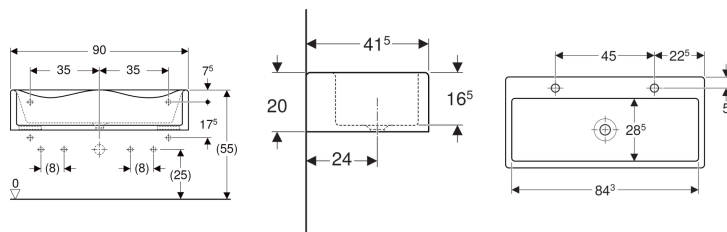

Раковина детская Geberit Bambini, на два смесителя

Образец

Цели применения

- Для монтажа к монтажным кронштейнам
- Для детей
- Для школ, детских садов и других учебных заведений

Характеристики

- 2 зоны
- С укороченным вылетом
- Волнообразный край для удобного доступа к смесителю

Арт. №	Цвет / поверхность	Отверстие под смеситель	Перелив	В	Н	Т
430200016	Альпийский белый	Левое и правое	Без	90 см	20 см	41.5 см

Принадлежности

- Донный клапан Geberit с отводом без возможности перекрытия слива и с крышкой клапана
- Сифон Geberit, для раковин, с манжетой, горизонтальный выпуск
- Трубный сифон Geberit для раковин и биде, горизонтальный выпуск

- При монтаже раковин в ряд необходимо соблюдать минимальное расстояние 5 см между раковинами и до стены